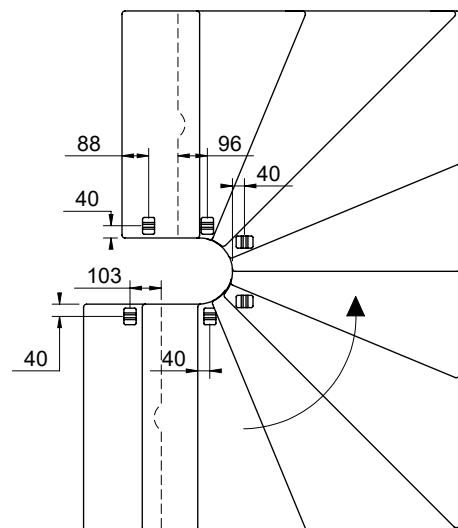

2 wall brackets must be mounted on a 1/4 turn or 4 on a 1/2 turn staircase.

2 Wandhalterungen müssen auf einer 1/4-gewendelten oder 4 auf einer 1/2-gewendelten Treppe montiert werden.

2 muurbeugels moeten gemonteerd worden op een 1/4 draai of 4 op een 1/2 draai trap.

2 supports mural doivent être monté sur un escalier 1/4 ou 4 sur un escalier 1/2 tournant.

2 væginkler er påkrævet i en 1/4-svings- eller 4 i en 1/2-svings-trappe.

L

R

L 750 mm

U 750 mm

L 850 mm

U 850 mm