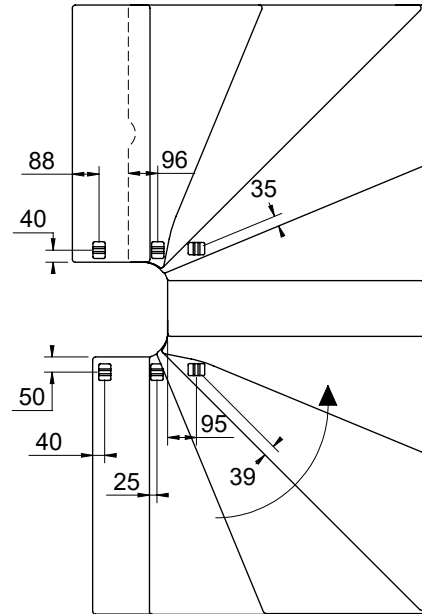

min S	max S
185 mm	215 mm

Example / Beispiel / Voorbeeld / Example / Eksempel:
H: 2400 mm, T: 11 st(pcs)

$$S = \frac{2400 \text{ mm}}{11 + 1} = 200 \text{ mm} \quad \text{👍}$$

T	min H	max H
9	1850 mm	2150 mm
10	2035 mm	2365 mm
11	2220 mm	2580 mm
12	2405 mm	2795 mm
13	2590 mm	3010 mm

2 supports mural doivent être monté sur un escalier 1/4 ou 4 sur un escalier 1/2 tournant.

2 væginkler er påkrævet i en 1/4-svings- eller 4 i en 1/2-svings-trappe.

L

R

L 750 mm

U 750 mm

L 850 mm

U 850 mm