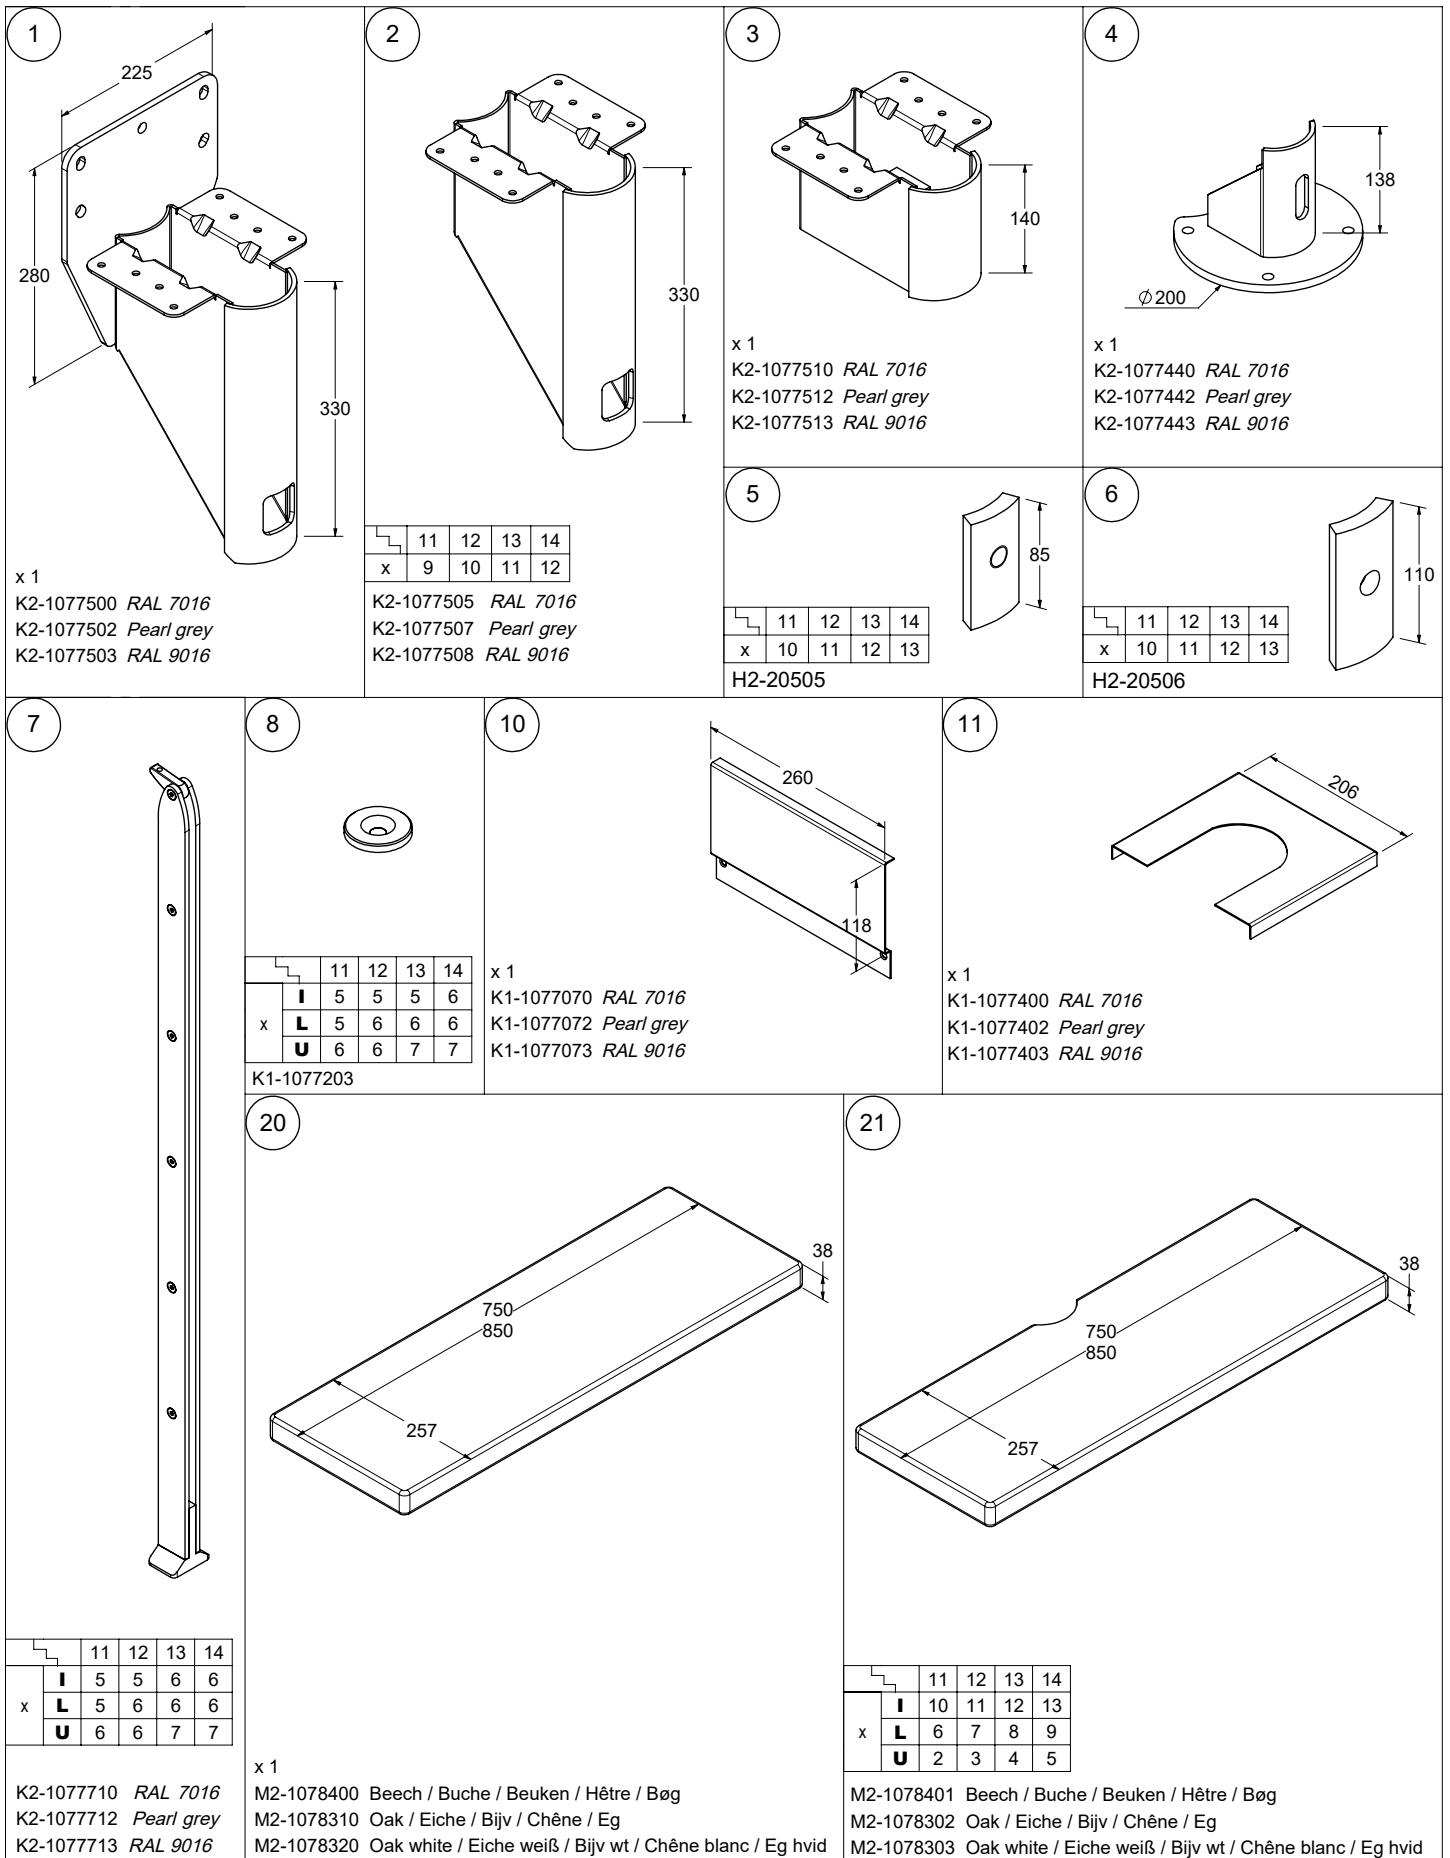

DESINGELÄNDER

HAMBURG

**INSTRUCTION / MONTAGEANLEITUNG
INSTRUKTION / INSTRUCCÌN / INSTRUKCJA**

SOGEM[®]

PART OF DOLLE GROUP

	Height floor-to-floor	Rise height	Number of treads
	Geschosshöhe	Steigungshöhe	Anzahl Stufen
	Hauteur sol-sol	Hauteur de marche	Nombre de marches
	Altura de suelo/suelo	Altura de peldaños	Numero de peldaños
	Altura do chão / chão	Altura do degrau	Número de etapas (degraus)
	Hoogte vloer/vloer	Hoogte trede	Aantal treden
	Etagehøjde	Stigningshøjde	Antal trin
	Golv till golv höjd	Stigningshöjd	Antal steg
	Wysokość kondygnacji od podłogi do podłogi	Wysokość stopnia	Ilość stopni
	Înălțime sol-sol	Înălțime treaptă	Număr trepte
	Výška patra podlaha-podlaha	Výška schodu	Počet nášlapů
	Висота от пола до пола	Шаг ступени	Кол-во ступеней
	Aukšto aukštis	Pakopos aukštis	Pakopų kiekis
	Stāva augstums	Pakāpiena augstums	Pakāpienu skaits
	Korruse kõrgus	Astme kõrgus	Astmete arv
	Višina nadstropja	Višina stopnice	Število stopnic
	Visina kata	Visina stepenice	Broj stepenica
	Výška podlažia	Výška stupňa	Počet stupňov