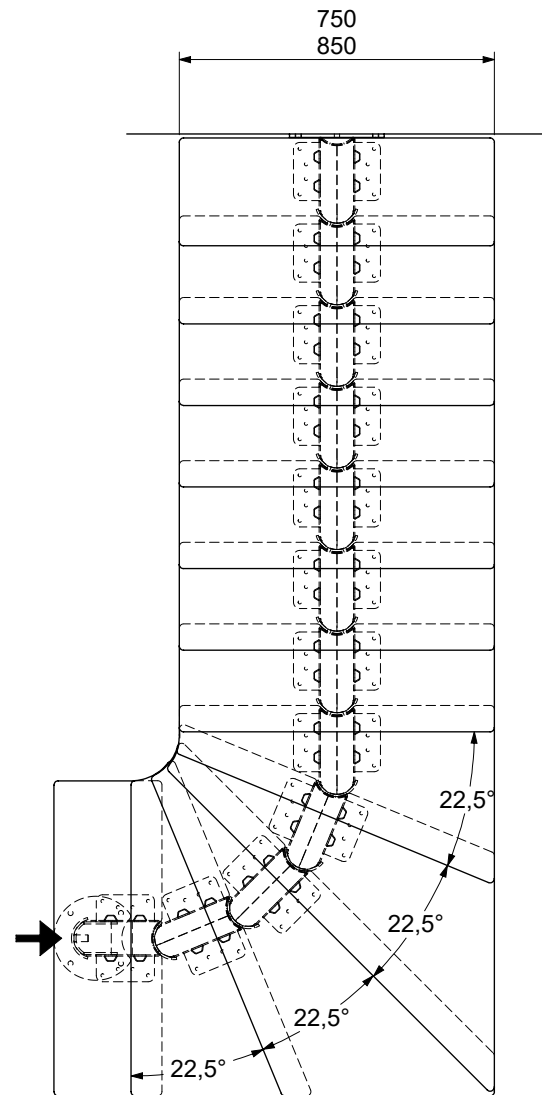

Tools not included!
Werkzeuge nicht enthalten!
Gereedschap niet inbegrepen!
Outils non inclus!
Værktøj ikke inkluderet!

TX25
TX30
PZ2

Ø 3mm Ø 6mm
Ø 4mm Ø 12mm
Ø 6mm
Ø 8mm
Ø 10mm

3mm
4mm
6mm

16mm

L

R

$$S = \frac{H}{T + 1}$$

min S	max S
185 mm	215 mm

Example / Beispiel / Voorbeeld / Example / Eksempel:
H: 2400 mm, T: 11 st(pcs)

$$S = \frac{2400 \text{ mm}}{11 + 1} = 200 \text{ mm} \quad \text{👍}$$

T	min H	max H
9	1850 mm	2150 mm
10	2035 mm	2365 mm
11	2220 mm	2580 mm
12	2405 mm	2795 mm
13	2590 mm	3010 mm