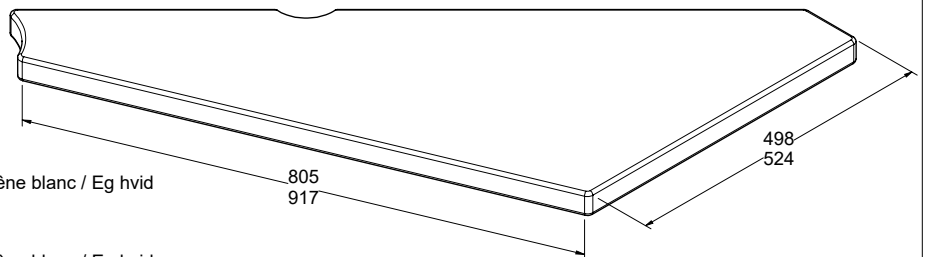

25

x	I	0
	L	1
	U	2

- M2-1078409 750 mm Beech / Buche / Beuk / Hêtre / Bøg
- M2-1078419 750 mm Oak / Eiche / Eik / Chêne / Eg
- M2-1078429 750 mm Oak white / Eiche weiss / Eik wit / Chêne blanc / Eg hvid
- M2-1078459 850 mm Beech / Buche / Beuk / Hêtre / Bøg
- M2-1078469 850 mm Oak / Eiche / Eik / Chêne / Eg
- M2-1078479 850 mm Oak white / Eiche weiss / Eik wit / Chêne blanc / Eg hvid

24

x	I	0
	L	1
	U	2

- M2-1078408 750 mm Beech / Buche / Beuk / Hêtre / Bøg
- M2-1078418 750 mm Oak / Eiche / Eik / Chêne / Eg
- M2-1078428 750 mm Oak white / Eiche weiss / Eik wit / Chêne blanc / Eg hvid
- M2-1078458 850 mm Beech / Buche / Beuk / Hêtre / Bøg
- M2-1078468 850 mm Oak / Eiche / Eik / Chêne / Eg
- M2-1078478 850 mm Oak white / Eiche weiss / Eik wit / Chêne blanc / Eg hvid

23

x	I	0
	L	1
	U	2

- M2-1078407 750 mm Beech / Buche / Beuk / Hêtre / Bøg
- M2-1078417 750 mm Oak / Eiche / Eik / Chêne / Eg
- M2-1078427 750 mm Oak white / Eiche weiss / Eik wit / Chêne blanc / Eg hvid
- M2-1078457 850 mm Beech / Buche / Beuk / Hêtre / Bøg
- M2-1078467 850 mm Oak / Eiche / Eik / Chêne / Eg
- M2-1078477 850 mm Oak white / Eiche weiss / Eik wit / Chêne blanc / Eg hvid