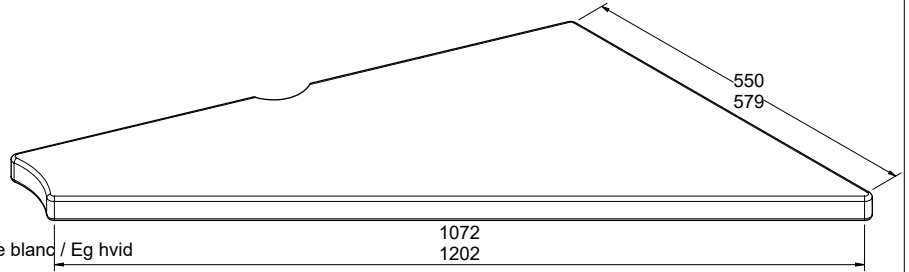

25

x	I	0
	L	1
	U	2

- M2-1078409 750 mm Beech / Buche / Beuk / Hêtre / Bøg
- M2-1078419 750 mm Oak / Eiche / Eik / Chêne / Eg
- M2-1078429 750 mm Oak white / Eiche weiss / Eik wit / Chêne blanc / Eg hvid
- M2-1078459 850 mm Beech / Buche / Beuk / Hêtre / Bøg
- M2-1078469 850 mm Oak / Eiche / Eik / Chêne / Eg
- M2-1078479 850 mm Oak white / Eiche weiss / Eik wit / Chêne blanc / Eg hvid

24

x	I	0
	L	1
	U	2

- M2-1078408 750 mm Beech / Buche / Beuk / Hêtre / Bøg
- M2-1078418 750 mm Oak / Eiche / Eik / Chêne / Eg
- M2-1078428 750 mm Oak white / Eiche weiss / Eik wit / Chêne blanc / Eg hvid
- M2-1078458 850 mm Beech / Buche / Beuk / Hêtre / Bøg
- M2-1078468 850 mm Oak / Eiche / Eik / Chêne / Eg
- M2-1078478 850 mm Oak white / Eiche weiss / Eik wit / Chêne blanc / Eg hvid