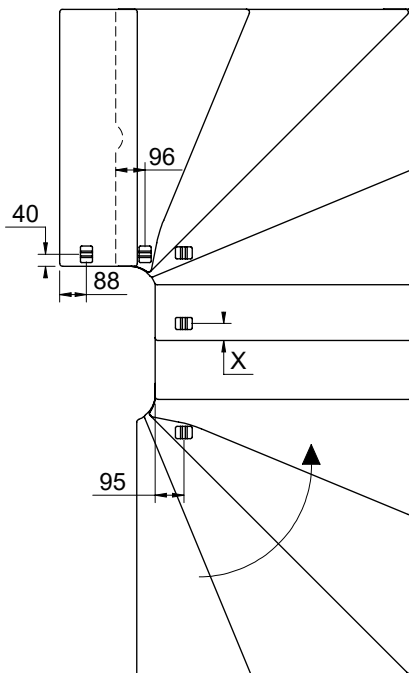

2 supports mural doivent être monté sur un escalier 1/4 ou 4 sur un escalier 1/2 tournant.

2 væginkler er påkrævet i en 1/4-svings- eller 4 i en 1/2-svings-trappe.

L

R

L 750 mm

U 750 mm

L 850 mm

U 850 mm