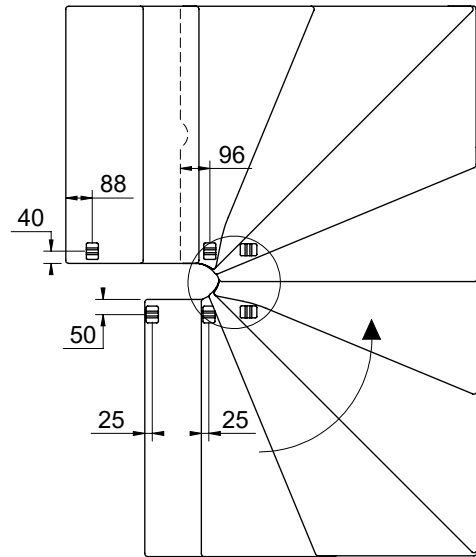

2 supports mural doivent être monté sur un escalier 1/4 ou 4 sur un escalier 1/2 tournant.

2 væginkler er påkrævet i en 1/4-svings- eller 4 i en 1/2-svings-trappe.

L

R

L 750 mm

U 750 mm

L 850 mm

U 850 mm