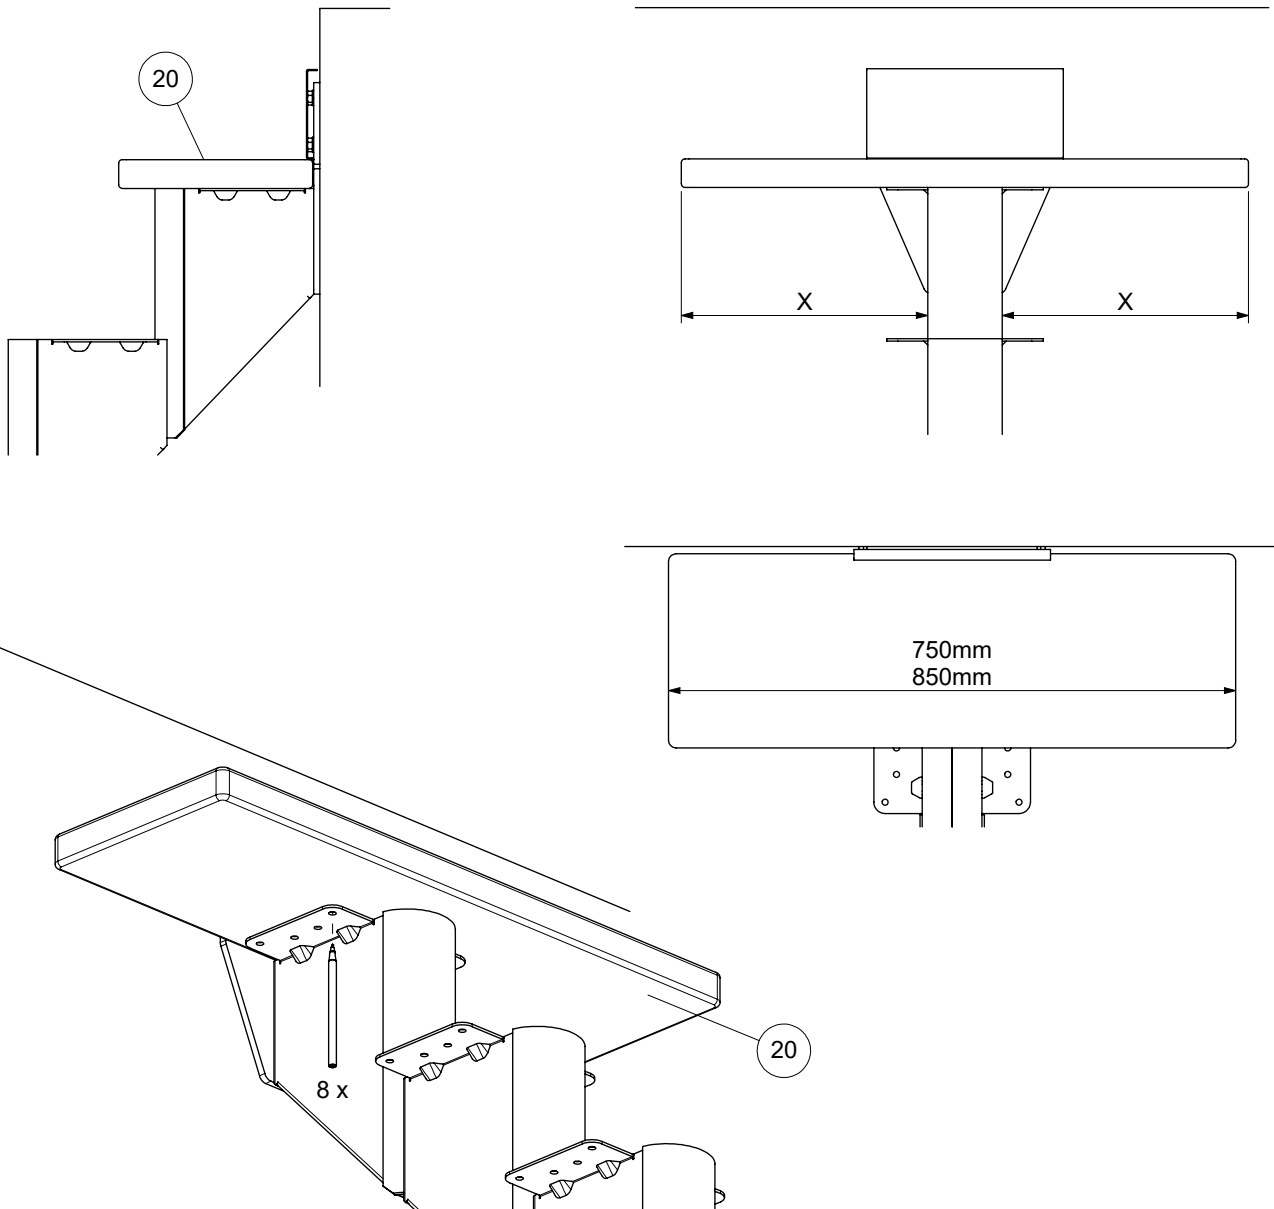

3

7

8

13

14

15

I	Mounting of wallbrackets is optional Die Montage von Wandhalterungen ist optional Montage van muurbeugels is optioneel Le montage de supports muraux est facultatif Montering af vægbeslag er valgfri
L	2 wall brackets in position A or B 2 Wandhalterungen in der Position A oder B 2 muurbeugels in positie A of B 2 supports mural dans la position A ou B 2 vægbeslag i position A eller B
U	4 wall brackets in position A or B 4 Wandhalterungen in der Position A oder B 4 muurbeugels in positie A of B 4 supports mural dans la position A ou B 4 vægbeslag i position A eller B

2 wall brackets must be mounted on a 1/4 turn or 4 on a 1/2 turn staircase.

2 Wandhalterungen müssen auf einer 1/4-gewendelten oder 4 auf einer 1/2-gewendelten Treppe montiert werden.

2 muurbeugels moeten gemonteerd worden op een 1/4 draai of 4 op een 1/2 draai trap.