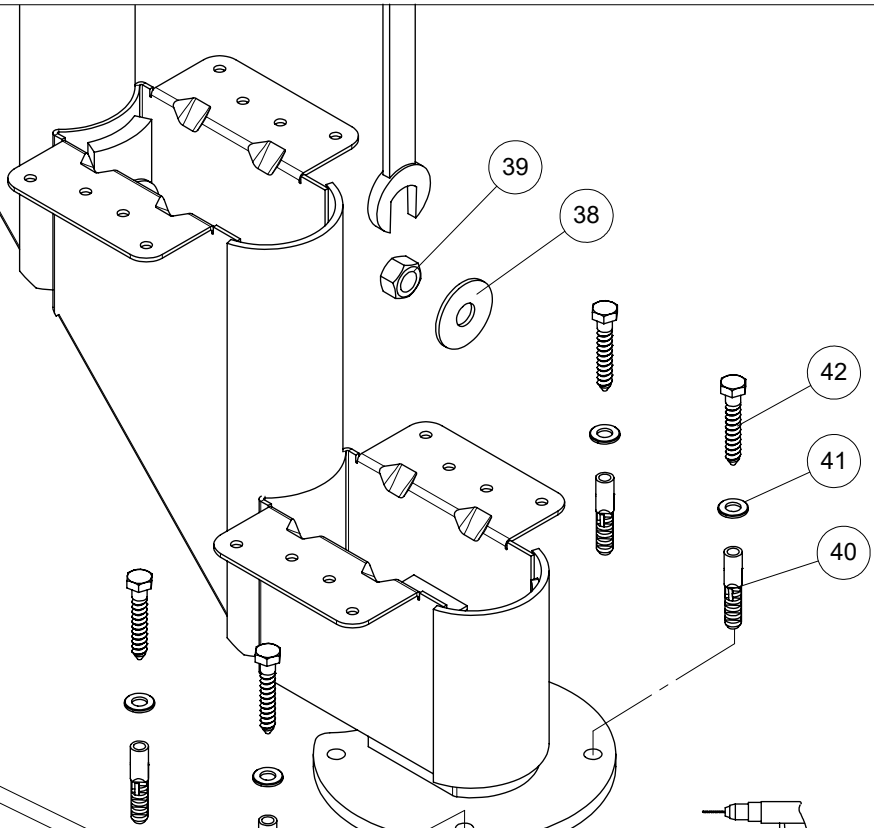

min S	max S
185 mm	215 mm

Example / Beispiel / Voorbeeld / Example / Eksempel:
H: 2400 mm, T: 11 st(pcs)

$$S = \frac{2400 \text{ mm}}{11 + 1} = 200 \text{ mm} \quad \text{👍}$$

T	min H	max H
9	1850 mm	2150 mm
10	2035 mm	2365 mm
11	2220 mm	2580 mm
12	2405 mm	2795 mm
13	2590 mm	3010 mm

3

7

8

13

14

15

I	Mounting of wallbrackets is optional Die Montage von Wandhalterungen ist optional Montage van muurbeugels is optioneel Le montage de supports muraux est facultatif Montering af vægbeslag er valgfri
L	2 wall brackets in position A or B 2 Wandhalterungen in der Position A oder B 2 muurbeugels in positie A of B 2 supports mural dans la position A ou B 2 vægbeslag i position A eller B
U	4 wall brackets in position A or B 4 Wandhalterungen in der Position A oder B 4 muurbeugels in positie A of B 4 supports mural dans la position A ou B 4 vægbeslag i position A eller B