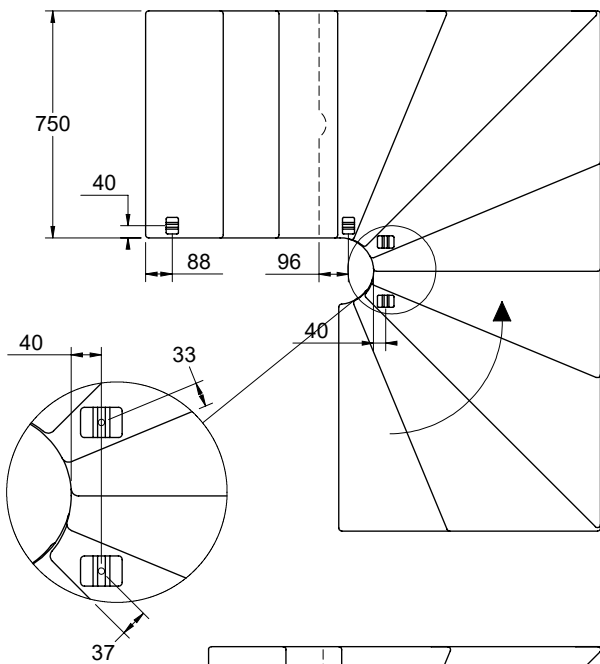

2 supports mural doivent être monté sur un escalier 1/4 ou 4 sur un escalier 1/2 tournant.

2 væginkler er påkrævet i en 1/4-svings- eller 4 i en 1/2-svings-trappe.

L

R

L 750 mm

U 750 mm

L 850 mm

U 850 mm