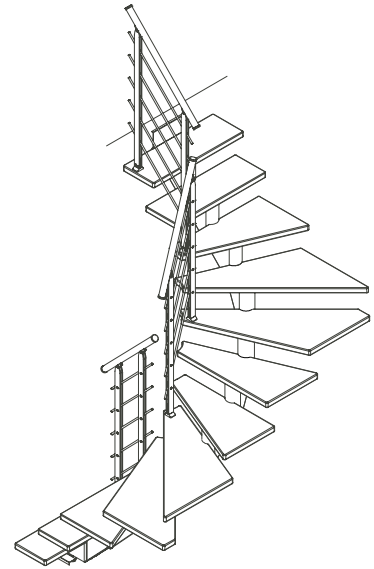

DESINGELÄNDER

HAMBURG

**INSTRUCTION / MONTAGEANLEITUNG
INSTRUKTION / INSTRUCCÌN / INSTRUKCJA**

SOGEM[®]

PART OF DOLLE GROUP

	Height floor-to-floor	Rise height	Number of treads
	Geschosshöhe	Steigungshöhe	Anzahl Stufen
	Hauteur sol-sol	Hauteur de marche	Nombre de marches
	Altura de suelo/suelo	Altura de peldaños	Numero de peldaños
	Altura do chão / chão	Altura do degrau	Número de etapas (degraus)
	Hoogte vloer/vloer	Hoogte trede	Aantal treden
	Etagehøjde	Stigningshøjde	Antal trin
	Golv till golv höjd	Stigningshöjd	Antal steg
	Wysokość kondygnacji od podłogi do podłogi	Wysokość stopnia	Ilość stopni
	Înălțime sol-sol	Înălțime treaptă	Număr trepte
	Výška patra podlaha-podlaha	Výška schodu	Počet nášlapů
	Висота от пола до пола	Шаг ступени	Кол-во ступеней
	Aukšto aukštis	Pakopos aukštis	Pakopų kiekis
	Stāva augstums	Pakāpiena augstums	Pakāpienu skaits
	Korruse kõrgus	Astme kõrgus	Astmete arv
	Višina nadstropja	Višina stopnice	Število stopnic
	Visina kata	Visina stepenice	Broj stepenica
	Výška podlažia	Výška stupňa	Počet stupňov

25

x	I	0
	L	1
	U	2

- M2-1078409 750 mm Beech / Buche / Beuk / Hêtre / Bøg
- M2-1078419 750 mm Oak / Eiche / Eik / Chêne / Eg
- M2-1078429 750 mm Oak white / Eiche weiss / Eik wit / Chêne blanc / Eg hvid
- M2-1078459 850 mm Beech / Buche / Beuk / Hêtre / Bøg
- M2-1078469 850 mm Oak / Eiche / Eik / Chêne / Eg
- M2-1078479 850 mm Oak white / Eiche weiss / Eik wit / Chêne blanc / Eg hvid