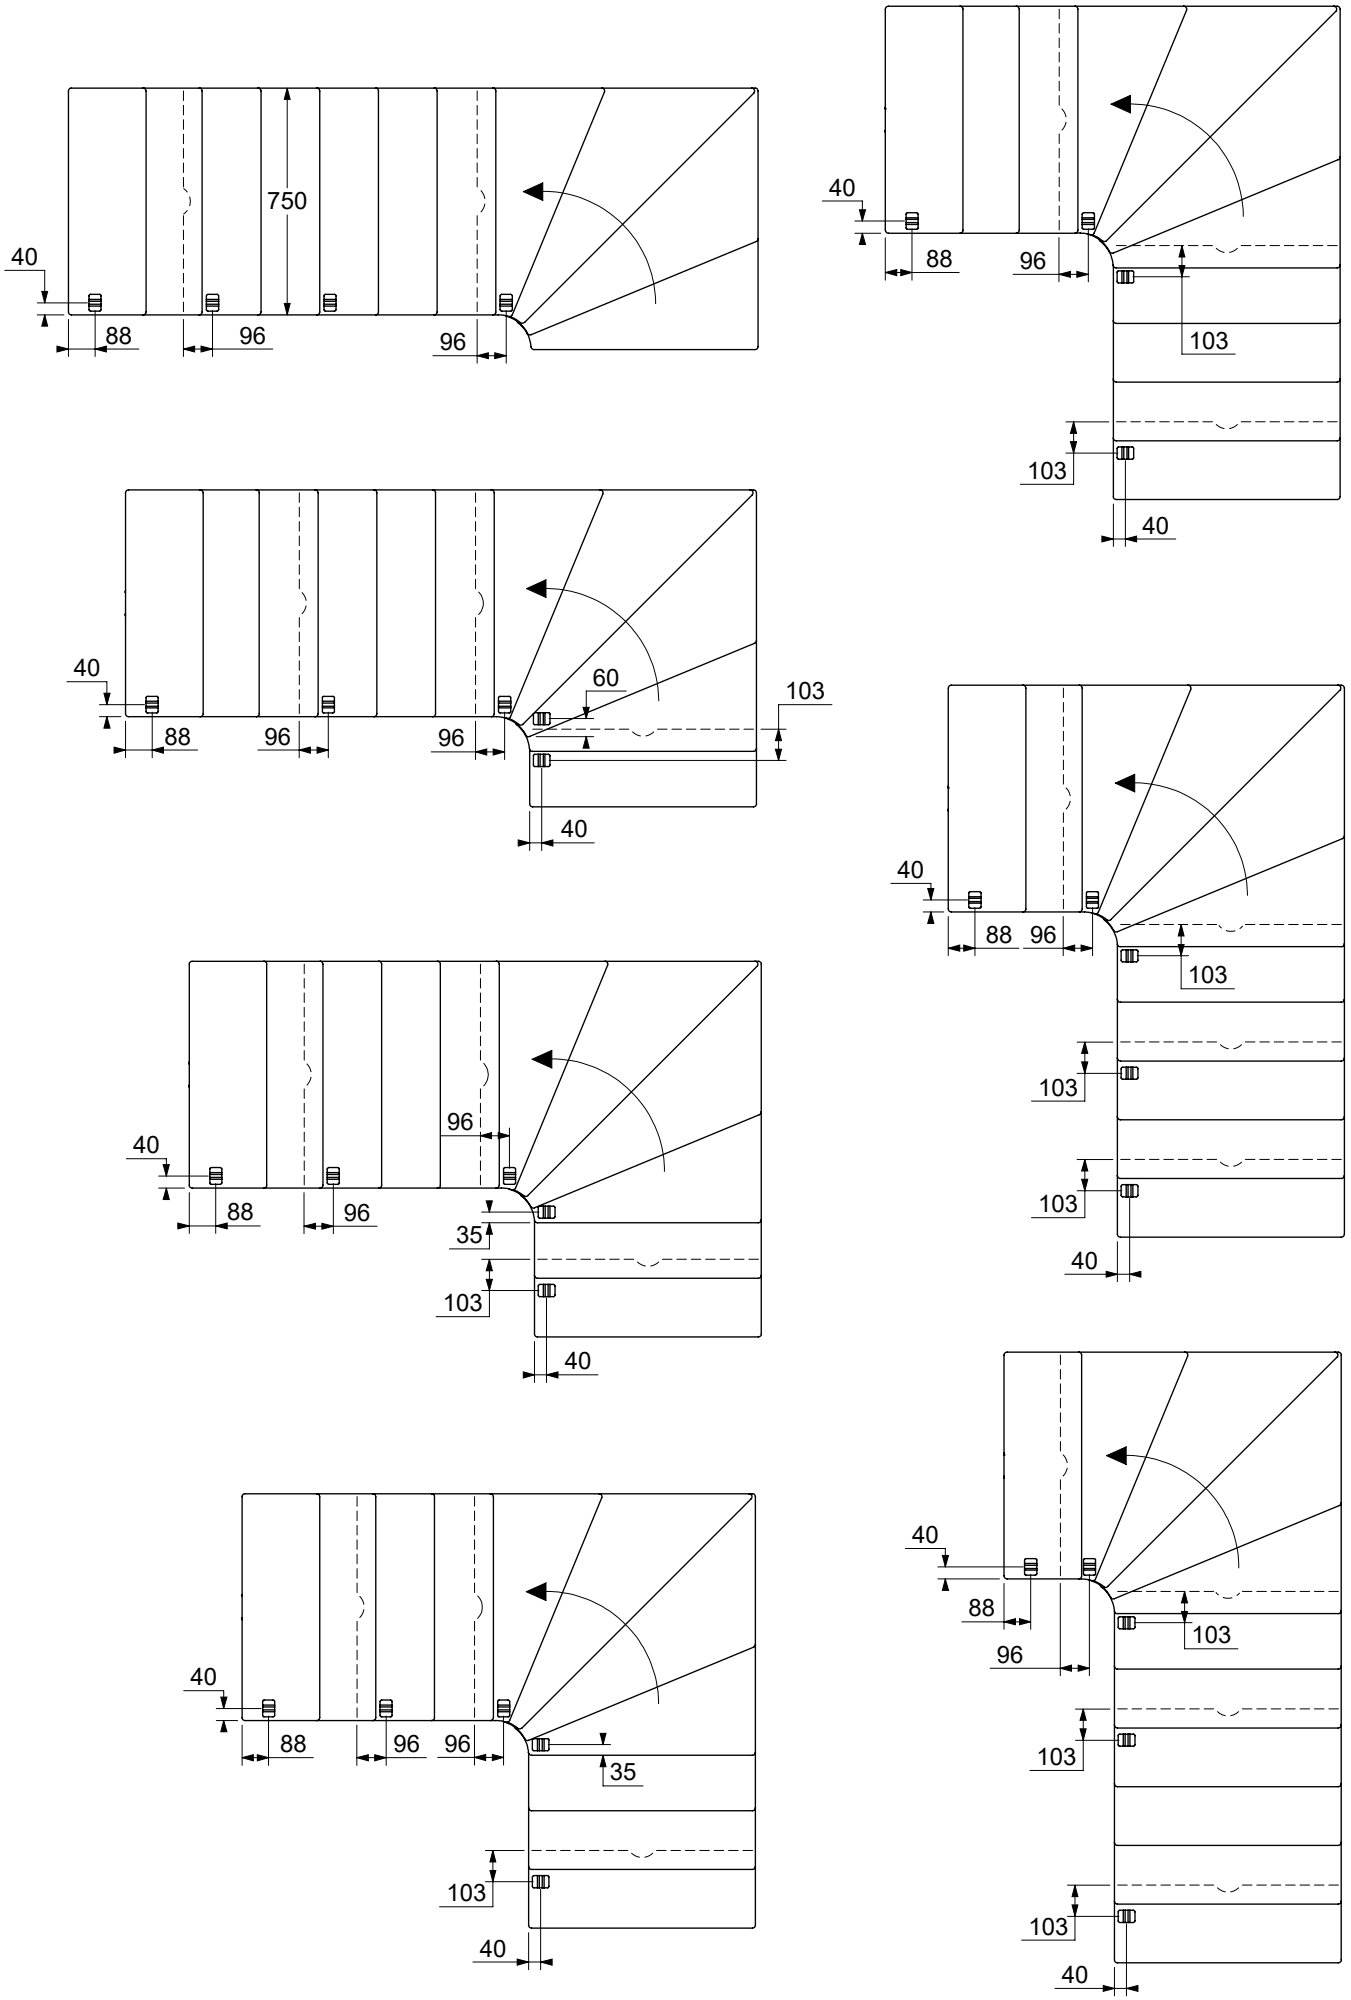

DESINGELÄNDER

HAMBURG

**INSTRUCTION / MONTAGEANLEITUNG
INSTRUKTION / INSTRUCCÌN / INSTRUKCJA**

SOGEM[®]

PART OF DOLLE GROUP

	Height floor-to-floor	Rise height	Number of treads
	Geschosshöhe	Steigungshöhe	Anzahl Stufen
	Hauteur sol-sol	Hauteur de marche	Nombre de marches
	Altura de suelo/suelo	Altura de peldaños	Numero de peldaños
	Altura do chão / chão	Altura do degrau	Número de etapas (degraus)
	Hoogte vloer/vloer	Hoogte trede	Aantal treden
	Etagehøjde	Stigningshøjde	Antal trin
	Golv till golv höjd	Stigningshöjd	Antal steg
	Wysokość kondygnacji od podłogi do podłogi	Wysokość stopnia	Ilość stopni
	Înălțime sol-sol	Înălțime treaptă	Număr trepte
	Výška patra podlaha-podlaha	Výška schodu	Počet nášlapů
	Висота от пола до пола	Шаг ступени	Кол-во ступеней
	Aukšto aukštis	Pakopos aukštis	Pakopų kiekis
	Stāva augstums	Pakāpiena augstums	Pakāpienu skaits
	Korruse kõrgus	Astme kõrgus	Astmete arv
	Višina nadstropja	Višina stopnice	Število stopnic
	Visina kata	Visina stepenice	Broj stepenica
	Výška podlažia	Výška stupňa	Počet stupňov

2 supports mural doivent être monté sur un escalier 1/4 ou 4 sur un escalier 1/2 tournant.

2 væginkler er påkrævet i en 1/4-svings- eller 4 i en 1/2-svings-trappe.

L

R

L 750 mm

U 750 mm

L 850 mm

U 850 mm