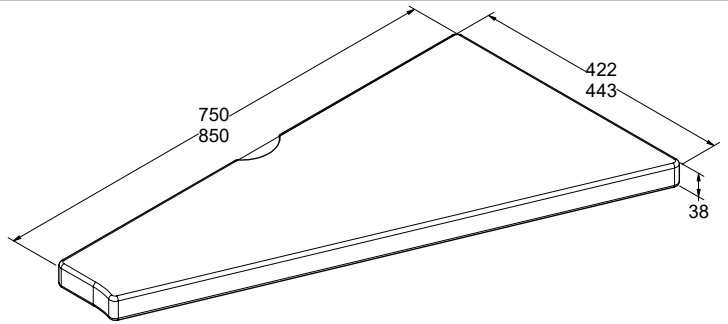

DESINGELÄNDER

HAMBURG

**INSTRUCTION / MONTAGEANLEITUNG
INSTRUKTION / INSTRUCCÌN / INSTRUKCJA**

SOGEM[®]

PART OF DOLLE GROUP

	Height floor-to-floor	Rise height	Number of treads
	Geschosshöhe	Steigungshöhe	Anzahl Stufen
	Hauteur sol-sol	Hauteur de marche	Nombre de marches
	Altura de suelo/suelo	Altura de peldaños	Numero de peldaños
	Altura do chão / chão	Altura do degrau	Número de etapas (degraus)
	Hoogte vloer/vloer	Hoogte trede	Aantal treden
	Etagehøjde	Stigningshøjde	Antal trin
	Golv till golv höjd	Stigningshöjd	Antal steg
	Wysokość kondygnacji od podłogi do podłogi	Wysokość stopnia	Ilość stopni
	Înălțime sol-sol	Înălțime treaptă	Număr trepte
	Výška patra podlaha-podlaha	Výška schodu	Počet nášlapů
	Висота от пола до пола	Шаг ступени	Кол-во ступеней
	Aukšto aukštis	Pakopos aukštis	Pakopų kiekis
	Stāva augstums	Pakāpiena augstums	Pakāpienu skaits
	Korruse kõrgus	Astme kõrgus	Astmete arv
	Višina nadstropja	Višina stopnice	Število stopnic
	Visina kata	Visina stepenice	Broj stepenica
	Výška podlažia	Výška stupňa	Počet stupňov

25

x	I	0
	L	1
	U	2

- M2-1078409 750 mm Beech / Buche / Beuk / Hêtre / Bøg
- M2-1078419 750 mm Oak / Eiche / Eik / Chêne / Eg
- M2-1078429 750 mm Oak white / Eiche weiss / Eik wit / Chêne blanc / Eg hvid
- M2-1078459 850 mm Beech / Buche / Beuk / Hêtre / Bøg
- M2-1078469 850 mm Oak / Eiche / Eik / Chêne / Eg
- M2-1078479 850 mm Oak white / Eiche weiss / Eik wit / Chêne blanc / Eg hvid

24

x	I	0
	L	1
	U	2

- M2-1078408 750 mm Beech / Buche / Beuk / Hêtre / Bøg
- M2-1078418 750 mm Oak / Eiche / Eik / Chêne / Eg
- M2-1078428 750 mm Oak white / Eiche weiss / Eik wit / Chêne blanc / Eg hvid
- M2-1078458 850 mm Beech / Buche / Beuk / Hêtre / Bøg
- M2-1078468 850 mm Oak / Eiche / Eik / Chêne / Eg
- M2-1078478 850 mm Oak white / Eiche weiss / Eik wit / Chêne blanc / Eg hvid