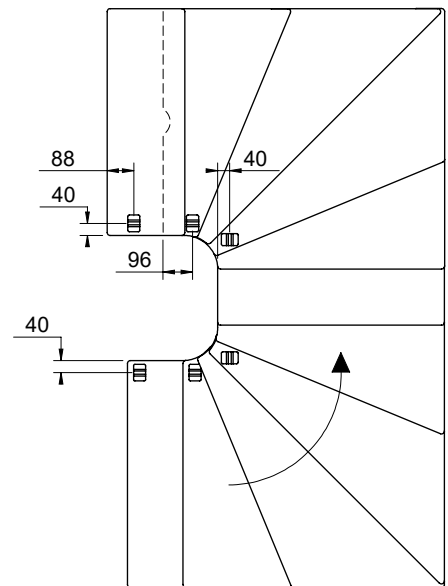

min S	max S
185 mm	215 mm

Example / Beispiel / Voorbeeld / Example / Eksempel:
H: 2400 mm, T: 11 st(pcs)

$$S = \frac{2400 \text{ mm}}{11 + 1} = 200 \text{ mm} \quad \text{👍}$$

T	min H	max H
9	1850 mm	2150 mm
10	2035 mm	2365 mm
11	2220 mm	2580 mm
12	2405 mm	2795 mm
13	2590 mm	3010 mm

2 supports mural doivent être monté sur un escalier 1/4 ou 4 sur un escalier 1/2 tournant.

2 væginkler er påkrævet i en 1/4-svings- eller 4 i en 1/2-svings-trappe.

L

R

L 750 mm

U 750 mm

L 850 mm

U 850 mm