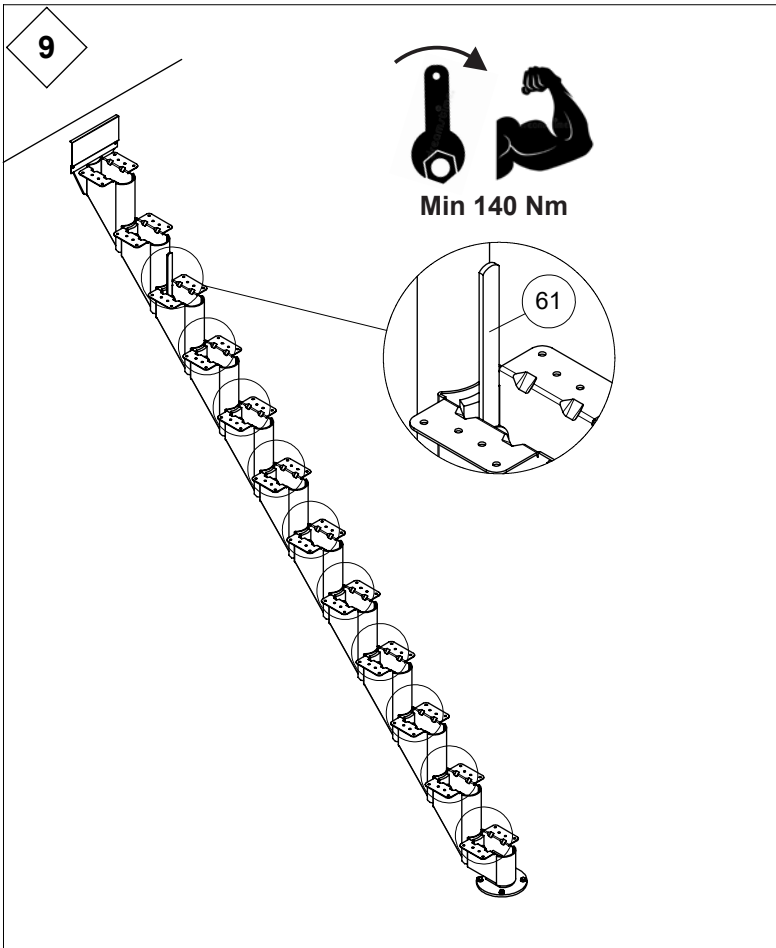

3

7

8

13

14

15

I	Mounting of wallbrackets is optional Die Montage von Wandhalterungen ist optional Montage van muurbeugels is optioneel Le montage de supports muraux est facultatif Montering af vægbeslag er valgfri
L	2 wall brackets in position A or B 2 Wandhalterungen in der Position A oder B 2 muurbeugels in positie A of B 2 supports mural dans la position A ou B 2 vægbeslag i position A eller B
U	4 wall brackets in position A or B 4 Wandhalterungen in der Position A oder B 4 muurbeugels in positie A of B 4 supports mural dans la position A ou B 4 vægbeslag i position A eller B

2 wall brackets must be mounted on a 1/4 turn or 4 on a 1/2 turn staircase.

2 Wandhalterungen müssen auf einer 1/4-gewendelten oder 4 auf einer 1/2-gewendelten Treppe montiert werden.

2 muurbeugels moeten gemonteerd worden op een 1/4 draai of 4 op een 1/2 draai trap.