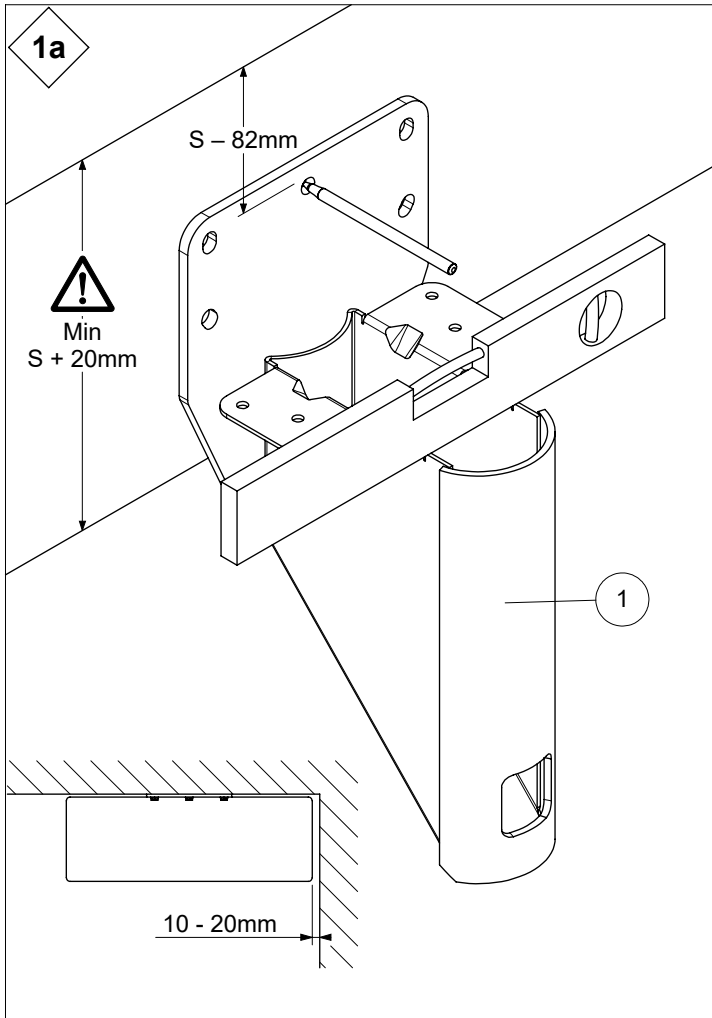

Tools not included!
Werkzeuge nicht enthalten!
Gereedschap niet inbegrepen!
Outils non inclus!
Værktøj ikke inkluderet!

TX25
TX30
PZ2

Ø 3mm Ø 6mm
Ø 4mm Ø 12mm
Ø 6mm
Ø 8mm
Ø 10mm

3mm
4mm
6mm

16mm

L

R

$$S = \frac{H}{T + 1}$$

min S	max S
185 mm	215 mm

Example / Beispiel / Voorbeeld / Example / Eksempel:
H: 2400 mm, T: 11 st(pcs)

$$S = \frac{2400 \text{ mm}}{11 + 1} = 200 \text{ mm} \quad \text{👍}$$

T	min H	max H
9	1850 mm	2150 mm
10	2035 mm	2365 mm
11	2220 mm	2580 mm
12	2405 mm	2795 mm
13	2590 mm	3010 mm