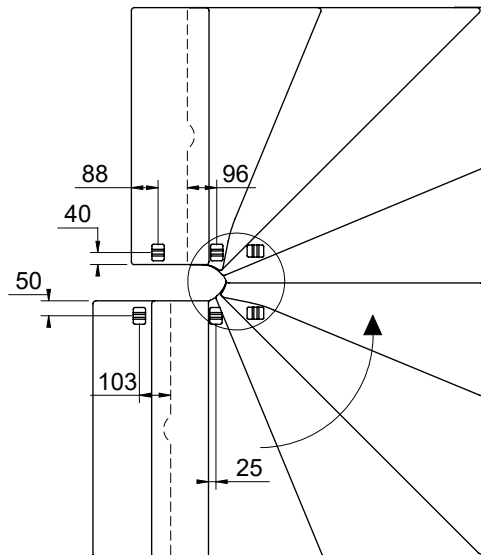

2 supports mural doivent être monté sur un escalier 1/4 ou 4 sur un escalier 1/2 tournant.

2 væginkler er påkrævet i en 1/4-svings- eller 4 i en 1/2-svings-trappe.

L

R

L 750 mm

U 750 mm

L 850 mm

U 850 mm