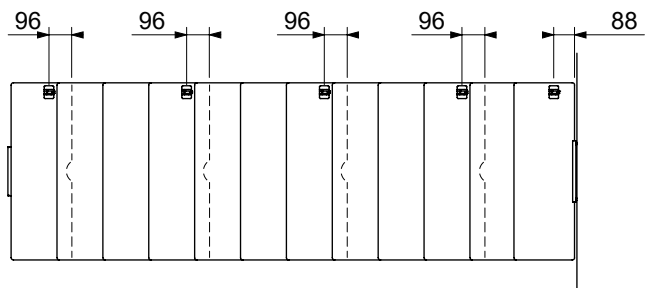

2 supports mural doivent être monté sur un escalier 1/4 ou 4 sur un escalier 1/2 tournant.

2 væginkler er påkrævet i en 1/4-svings- eller 4 i en 1/2-svings-trappe.

L

R

L 750 mm

U 750 mm

L 850 mm

U 850 mm