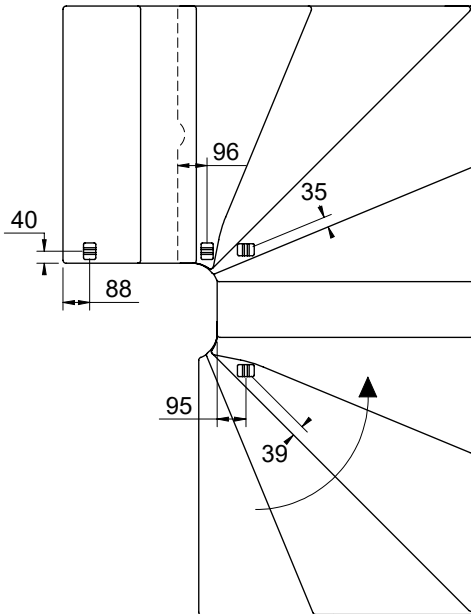

min S	max S
185 mm	215 mm

Example / Beispiel / Voorbeeld / Example / Eksempel:
H: 2400 mm, T: 11 st(pcs)

$$S = \frac{2400 \text{ mm}}{11 + 1} = 200 \text{ mm} \quad \text{👍}$$

T	min H	max H
9	1850 mm	2150 mm
10	2035 mm	2365 mm
11	2220 mm	2580 mm
12	2405 mm	2795 mm
13	2590 mm	3010 mm

2 supports mural doivent être monté sur un escalier 1/4 ou 4 sur un escalier 1/2 tournant.

2 væginkler er påkrævet i en 1/4-svings- eller 4 i en 1/2-svings-trappe.

L

R

L 750 mm

U 750 mm

L 850 mm

U 850 mm