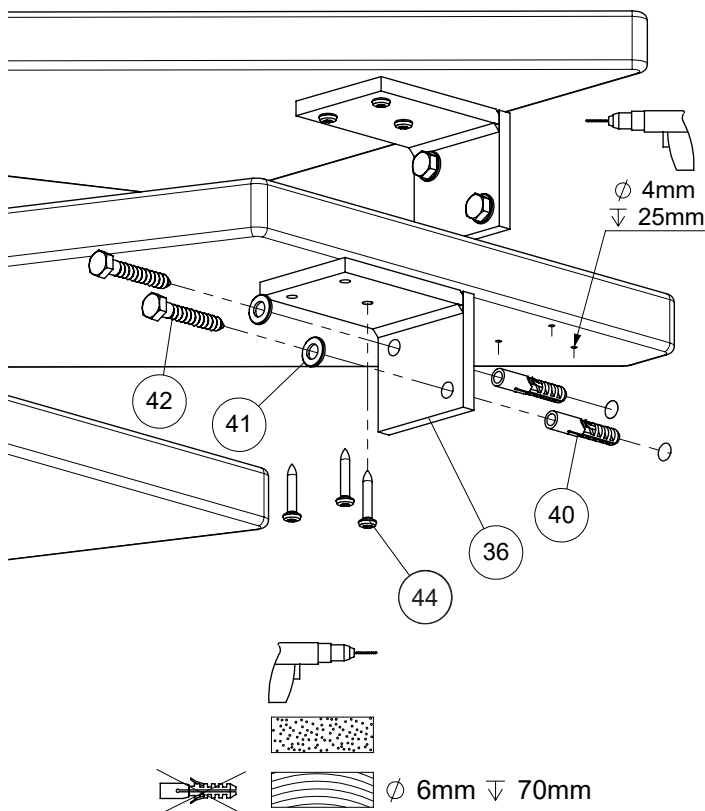

I	Mounting of wallbrackets is optional Die Montage von Wandhalterungen ist optional Montage van muurbeugels is optioneel Le montage de supports muraux est facultatif Montering af vægbeslag er valgfri
L	2 wall brackets in position A or B 2 Wandhalterungen in der Position A oder B 2 muurbeugels in positie A of B 2 supports mural dans la position A ou B 2 vægbeslag i position A eller B
U	4 wall brackets in position A or B 4 Wandhalterungen in der Position A oder B 4 muurbeugels in positie A of B 4 supports mural dans la position A ou B 4 vægbeslag i position A eller B

2 wall brackets must be mounted on a 1/4 turn or 4 on a 1/2 turn staircase.

2 Wandhalterungen müssen auf einer 1/4-gewendelten oder 4 auf einer 1/2-gewendelten Treppe montiert werden.

2 muurbeugels moeten gemonteerd worden op een 1/4 draai of 4 op een 1/2 draai trap.

2 supports mural doivent être monté sur un escalier 1/4 ou 4 sur un escalier 1/2 tournant.

2 væginkler er påkrævet i en 1/4-svings- eller 4 i en 1/2-svings-trappe.