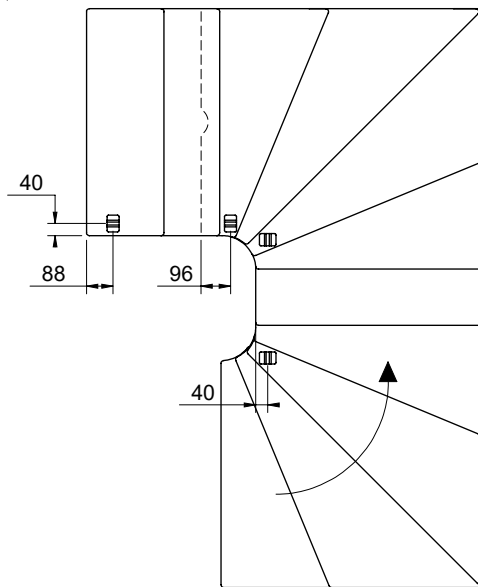

2 supports mural doivent être monté sur un escalier 1/4 ou 4 sur un escalier 1/2 tournant.

2 væginkler er påkrævet i en 1/4-svings- eller 4 i en 1/2-svings-trappe.

L

R

L 750 mm

U 750 mm

L 850 mm

U 850 mm