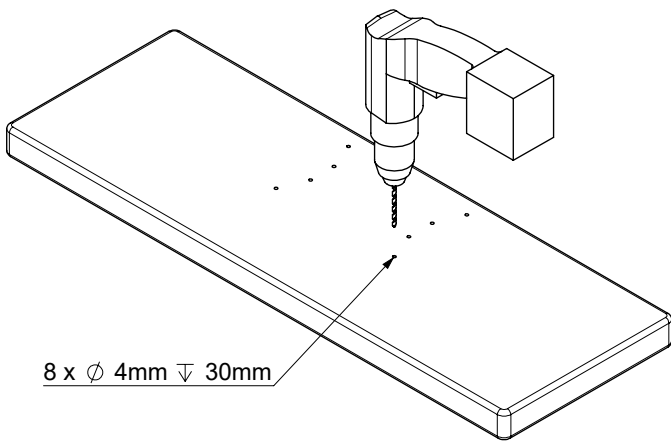

min S	max S
185 mm	215 mm

Example / Beispiel / Voorbeeld / Example / Eksempel:
H: 2400 mm, T: 11 st(pcs)

$$S = \frac{2400 \text{ mm}}{11 + 1} = 200 \text{ mm} \quad \text{👍}$$

T	min H	max H
9	1850 mm	2150 mm
10	2035 mm	2365 mm
11	2220 mm	2580 mm
12	2405 mm	2795 mm
13	2590 mm	3010 mm

3

7

8

13

14

15

I	Mounting of wallbrackets is optional Die Montage von Wandhalterungen ist optional Montage van muurbeugels is optioneel Le montage de supports muraux est facultatif Montering af vægbeslag er valgfri
L	2 wall brackets in position A or B 2 Wandhalterungen in der Position A oder B 2 muurbeugels in positie A of B 2 supports mural dans la position A ou B 2 vægbeslag i position A eller B
U	4 wall brackets in position A or B 4 Wandhalterungen in der Position A oder B 4 muurbeugels in positie A of B 4 supports mural dans la position A ou B 4 vægbeslag i position A eller B