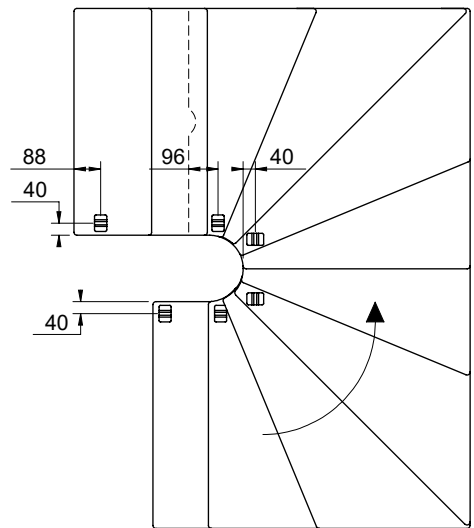

2 supports mural doivent être monté sur un escalier 1/4 ou 4 sur un escalier 1/2 tournant.

2 væginkler er påkrævet i en 1/4-svings- eller 4 i en 1/2-svings-trappe.

L

R

L 750 mm

U 750 mm

L 850 mm

U 850 mm