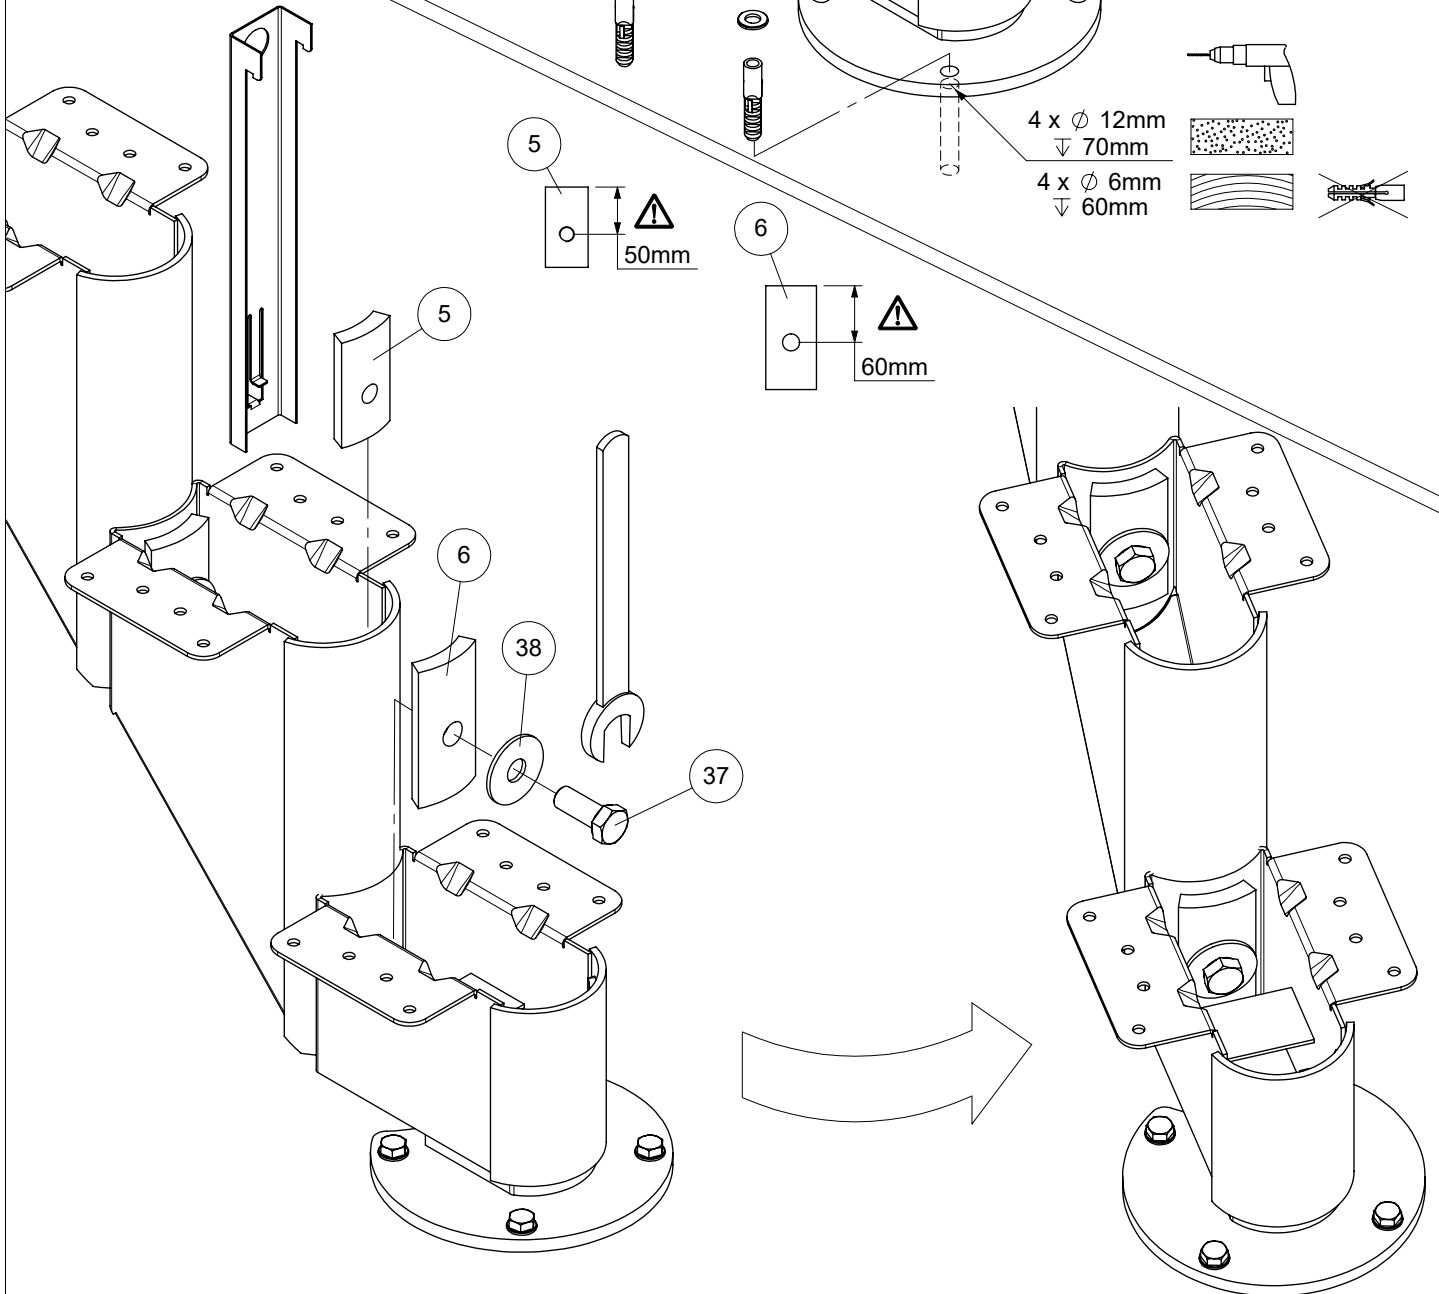

3

7

8

13

14

15

I	Mounting of wallbrackets is optional Die Montage von Wandhalterungen ist optional Montage van muurbeugels is optioneel Le montage de supports muraux est facultatif Montering af vægbeslag er valgfri
L	2 wall brackets in position A or B 2 Wandhalterungen in der Position A oder B 2 muurbeugels in positie A of B 2 supports mural dans la position A ou B 2 vægbeslag i position A eller B
U	4 wall brackets in position A or B 4 Wandhalterungen in der Position A oder B 4 muurbeugels in positie A of B 4 supports mural dans la position A ou B 4 vægbeslag i position A eller B

2 wall brackets must be mounted on a 1/4 turn or 4 on a 1/2 turn staircase.

2 Wandhalterungen müssen auf einer 1/4-gewendelten oder 4 auf einer 1/2-gewendelten Treppe montiert werden.

2 muurbeugels moeten gemonteerd worden op een 1/4 draai of 4 op een 1/2 draai trap.