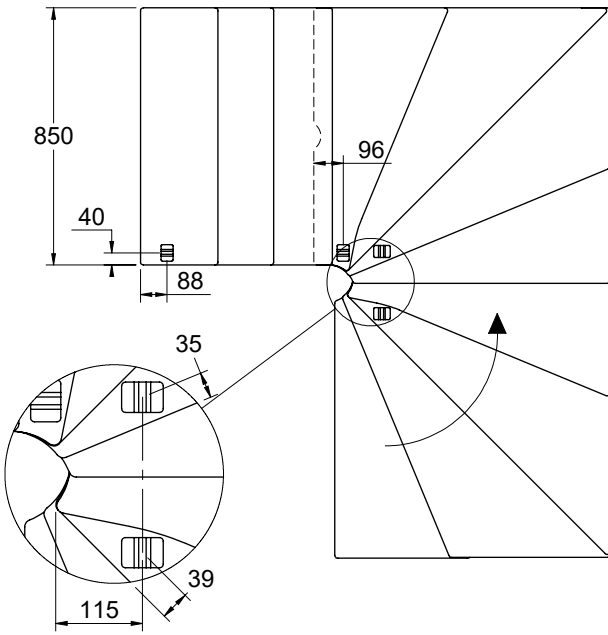

min S	max S
185 mm	215 mm

Example / Beispiel / Voorbeeld / Example / Eksempel:
H: 2400 mm, T: 11 st(pcs)

$$S = \frac{2400 \text{ mm}}{11 + 1} = 200 \text{ mm} \quad \text{👍}$$

T	min H	max H
9	1850 mm	2150 mm
10	2035 mm	2365 mm
11	2220 mm	2580 mm
12	2405 mm	2795 mm
13	2590 mm	3010 mm

2 supports mural doivent être monté sur un escalier 1/4 ou 4 sur un escalier 1/2 tournant.

2 væginkler er påkrævet i en 1/4-svings- eller 4 i en 1/2-svings-trappe.

L

R

L 750 mm

U 750 mm

L 850 mm

U 850 mm