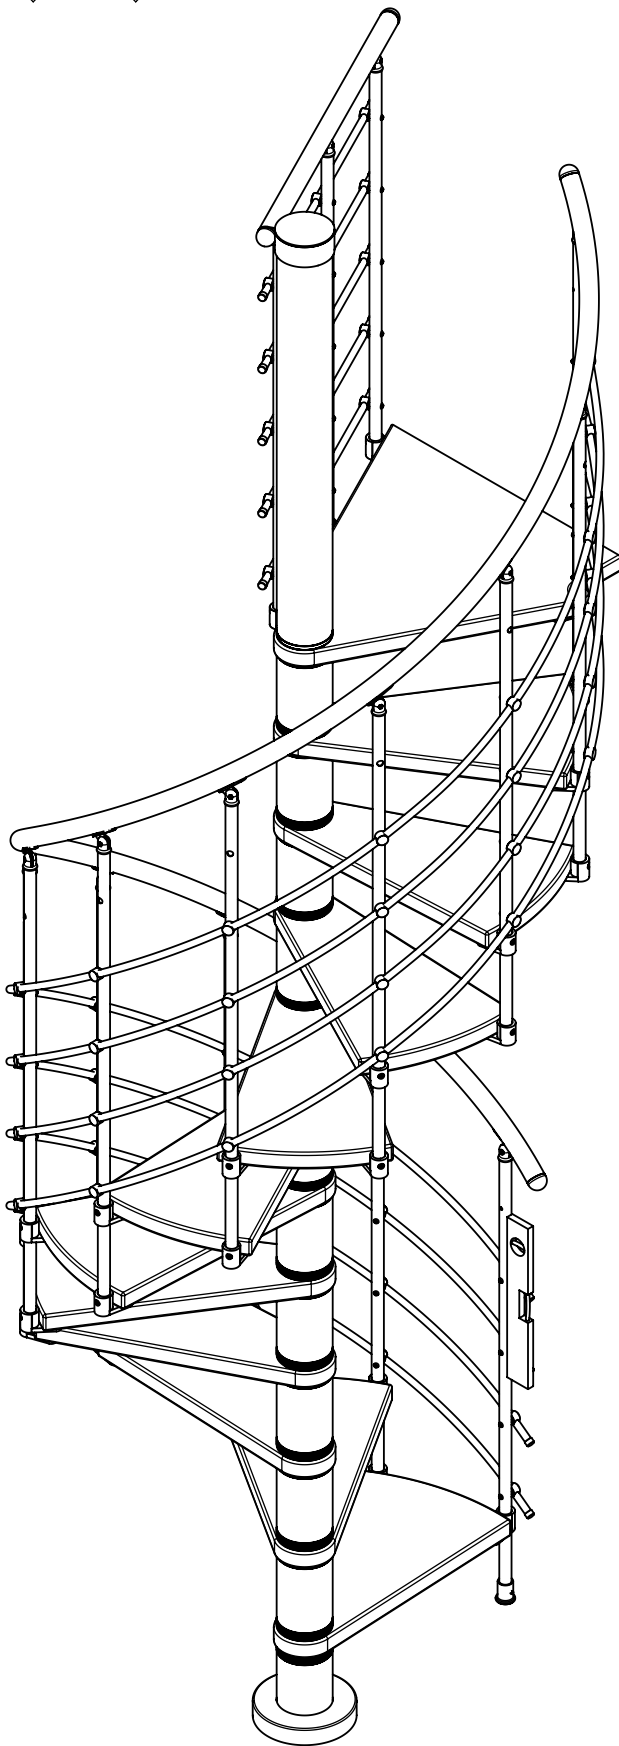

OSLO

White • Weiß • Blanc • Hvid

Installation instruction
Montageanleitung
Notice de montage
Montagevejledning

<p>1</p>  <p>× 11 K1-32031 Ø120cm K1-32061 Ø140cm K1-32066 Ø160cm</p>		<p>2</p>  <p>× 1 K1-32030 Ø120cm K1-32060 Ø140cm K1-32065 Ø160cm</p>		<p>3</p>  <p>× 26 K1-32015</p>			
<p>4</p>  <p>905</p> <p>× 1 K2-32001</p>	<p>5</p>  <p>900</p> <p>× 1 K1-32002</p>	<p>6</p>  <p>900</p> <p>× 1 K1-32001</p>	<p>7</p>  <p>M20</p> <p>1170</p> <p>× 1 K3-07013</p>	<p>8</p>  <p>1003</p> <p>× 1 K2-32018</p>	<p>9</p>  <p>Ø25</p> <p>1100</p> <p>× 1 K1-32021</p>	<p>10</p>  <p>Ø25</p> <p>1150</p> <p>× 11 K1-32020</p>	<p>11</p>  <p>Ø25</p> <p>965</p> <p>× 3 K1-32022</p>
<p>12</p>  <p>× 60 K1-32012</p>	<p>13</p>  <p>× 24 K1-32561</p>	<p>14</p>  <p>155</p> <p>× 1 K1-32563</p>	<p>15</p>  <p>× 1 K1-32014</p>	<p>16</p>  <p>160</p> <p>× 11 K1-32560</p>	<p>17</p>  <p>Ø32</p> <p>× 1 K1-32024</p>	<p>18</p>  <p>M56</p> <p>× 2 K1-32004</p>	<p>19</p>  <p>M56</p> <p>× 1 K1-32005</p>
<p>20</p>  <p>× 1 K1-32006</p>	<p>21</p>  <p>× 1 K1-32019</p>	<p>22</p>  <p>× 3 K1-32045</p>	<p>23</p>  <p>× 15 K1-32026</p>	<p>24</p>  <p>× 15 K1-32025</p>	<p>25</p>  <p>× 75 K1-32075</p>	<p>26</p>  <p>× 4 K2-32042</p>	
<p>28</p>  <p>Ø15</p> <p>5 × 1 m K1-32072</p>		<p>29</p>  <p>Ø40</p> <p>Ø120cm: 4,5 m Ø140cm: 5,0 m Ø160cm: 5,5 m K2 32501</p>					

225 mm

230 mm

235 mm

210 mm

215 mm

5 mm

220 mm

x2

5

Ø 120 cm

Ø 140 cm

Ø 160 cm

5R

Ø 120 cm

Ø 140 cm

Ø 160 cm

6

7

38 - 41

42