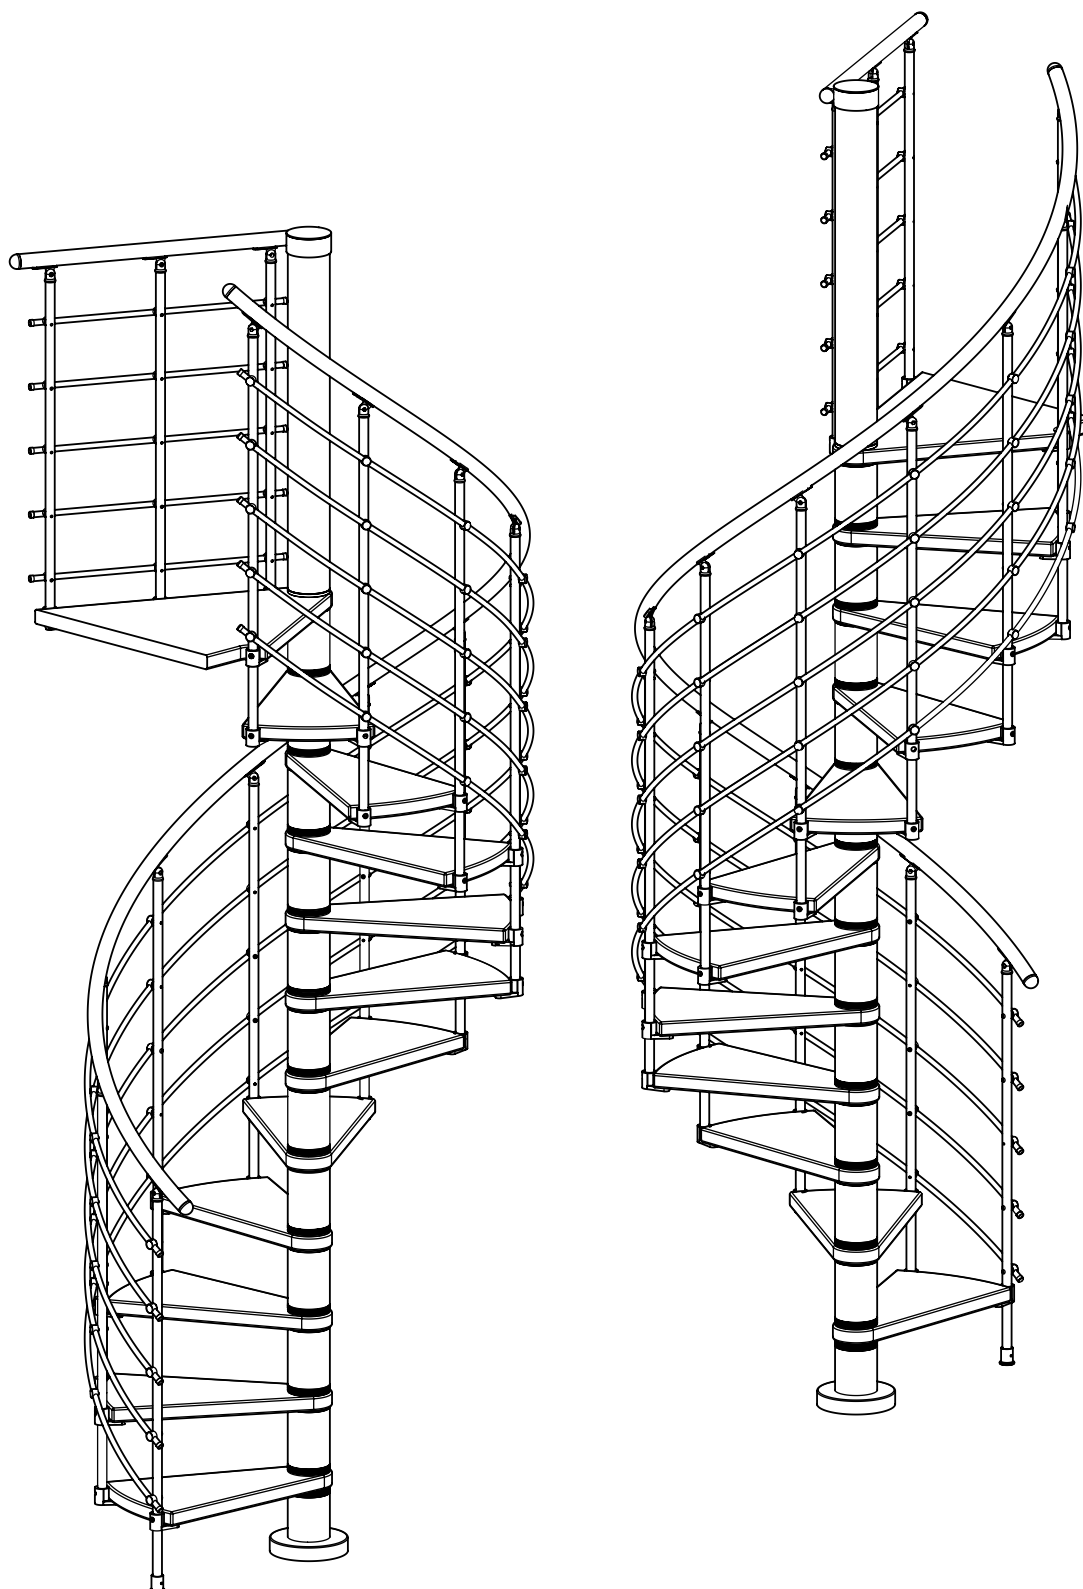

OSLO

White • Weiß • Blanc • Hvid

Installation instruction
Montageanleitung
Notice de montage
Montagevejledning

<p>1</p>  <p>× 11 K1-32031 Ø120cm K1-32061 Ø140cm K1-32066 Ø160cm</p>		<p>2</p>  <p>× 1 K1-32030 Ø120cm K1-32060 Ø140cm K1-32065 Ø160cm</p>		<p>3</p>  <p>× 26 K1-32015</p>			
<p>4</p>  <p>905</p> <p>× 1 K2-32001</p>	<p>5</p>  <p>900</p> <p>× 1 K1-32002</p>	<p>6</p>  <p>900</p> <p>× 1 K1-32001</p>	<p>7</p>  <p>M20</p> <p>1170</p> <p>× 1 K3-07013</p>	<p>8</p>  <p>1003</p> <p>× 1 K2-32018</p>	<p>9</p>  <p>Ø25</p> <p>1100</p> <p>× 1 K1-32021</p>	<p>10</p>  <p>Ø25</p> <p>1150</p> <p>× 11 K1-32020</p>	<p>11</p>  <p>Ø25</p> <p>965</p> <p>× 3 K1-32022</p>
<p>12</p>  <p>× 60 K1-32012</p>	<p>13</p>  <p>× 24 K1-32561</p>	<p>14</p>  <p>155</p> <p>× 1 K1-32563</p>	<p>15</p>  <p>× 1 K1-32014</p>	<p>16</p>  <p>160</p> <p>× 11 K1-32560</p>	<p>17</p>  <p>Ø32</p> <p>× 1 K1-32024</p>	<p>18</p>  <p>M56</p> <p>× 2 K1-32004</p>	<p>19</p>  <p>M56</p> <p>× 1 K1-32005</p>
<p>20</p>  <p>× 1 K1-32006</p>	<p>21</p>  <p>× 1 K1-32019</p>	<p>22</p>  <p>× 3 K1-32045</p>	<p>23</p>  <p>× 15 K1-32026</p>	<p>24</p>  <p>× 15 K1-32025</p>	<p>25</p>  <p>× 75 K1-32075</p>	<p>26</p>  <p>× 4 K2-32042</p>	
<p>28</p>  <p>Ø15</p> <p>5 × 1 m K1-32072</p>		<p>29</p>  <p>Ø40</p> <p>Ø120cm: 4,5 m Ø140cm: 5,0 m Ø160cm: 5,5 m K2 32501</p>					