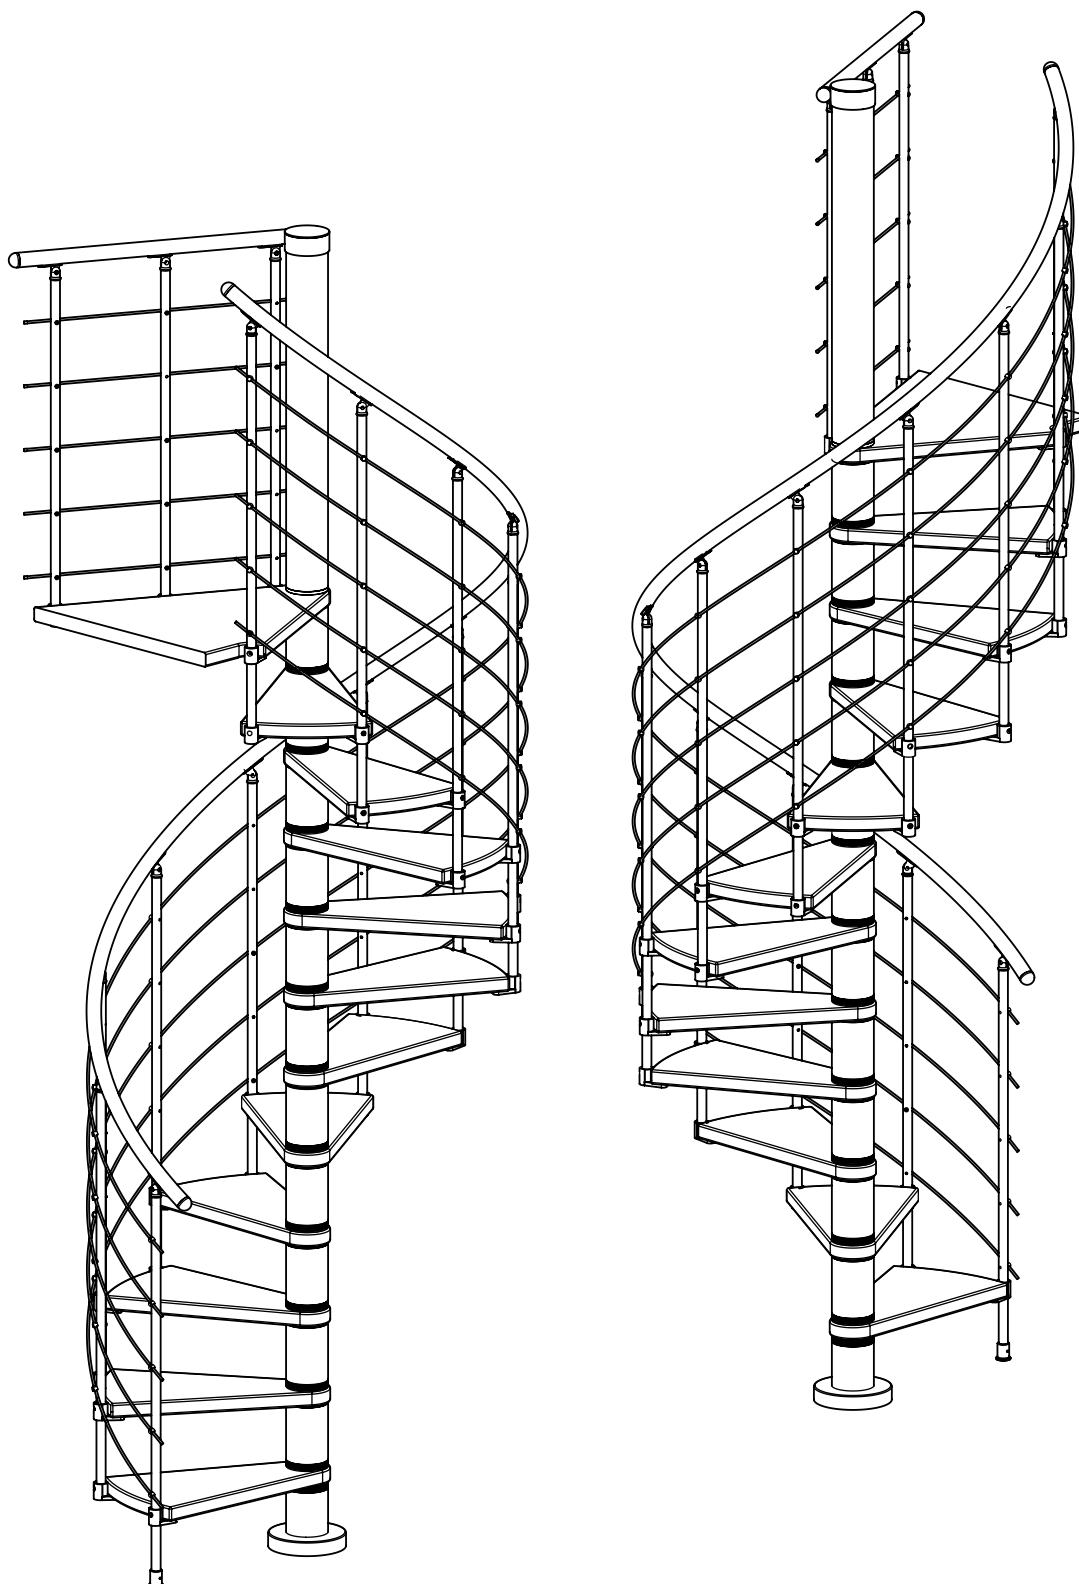

# OSLO

Grey • Grau • Gris • Grå

Installation instruction  
Montageanleitung  
Notice de montage  
Montagevejledning

<p>1</p> <p>× 11 K1-32031 Ø120cm K1-32061 Ø140cm K1-32066 Ø160cm</p>	<p>2</p> <p>× 1 K1-32030 Ø120cm K1-32060 Ø140cm K1-32065 Ø160cm</p>	<p>3</p> <p>× 26 K1-32215</p>					
<p>4</p> <p>905</p> <p>× 1 K2-32001</p>	<p>5</p> <p>900</p> <p>× 1 K1-32002</p>	<p>6</p> <p>900</p> <p>× 1 K1-32001</p>	<p>7</p> <p>M20</p> <p>1170</p> <p>× 1 K3-07013</p>	<p>8</p> <p>1003</p> <p>× 1 K2-32218</p>	<p>9</p> <p>Ø 25</p> <p>1100</p> <p>× 1 K1-32221</p>	<p>10</p> <p>Ø 25</p> <p>1150</p> <p>× 11 K1-32220</p>	<p>11</p> <p>Ø 25</p> <p>965</p> <p>× 3 K1-32222</p>
<p>12</p> <p>× 60 K1-32212</p>	<p>13</p> <p>× 24 K1-39221</p>	<p>14</p> <p>155</p> <p>× 1 K1-32583</p>	<p>15</p> <p>× 1 K1-32214</p>	<p>16</p> <p>160</p> <p>× 11 K1-32580</p>	<p>17</p> <p>Ø 32</p> <p>× 1 K1-32224</p>	<p>18</p> <p>M56</p> <p>× 2 K1-32004</p>	<p>19</p> <p>M56</p> <p>× 1 K1-32005</p>
<p>20</p> <p>× 1 K1-32006</p>	<p>21</p> <p>× 1 K1-32219</p>	<p>22</p> <p>× 3 K1-19350</p>	<p>23</p> <p>× 15 K1-32226</p>	<p>24</p> <p>× 15 K1-32225</p>	<p>25</p> <p>× 75 K1-04041</p>	<p>26</p> <p>× 4 K2-32242</p>	
<p>28</p> <p>Ø 6</p> <p>× 5 K1-14445 Ø120cm K1-14450 Ø140cm K1-14070 K1-14455 Ø160cm</p>				<p>29</p> <p>Ø 40</p> <p>K2-32631 Ø120cm: 4,5 m K2-32632 Ø140cm: 5,0 m K2-32633 Ø160cm: 5,5 m</p>			