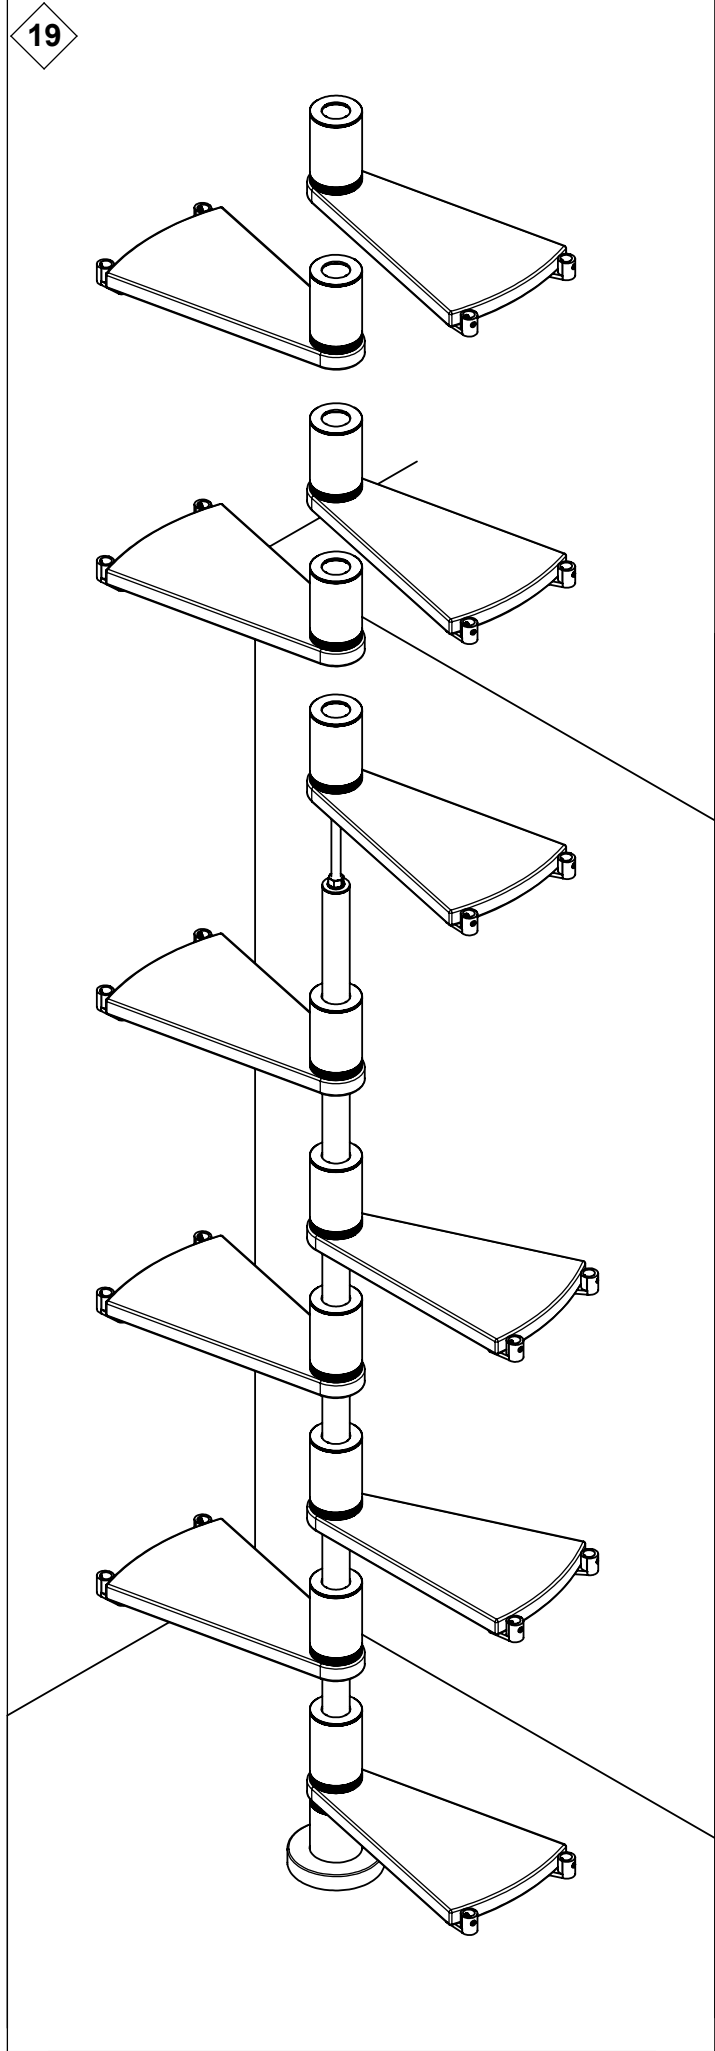

# OSLO

Grey • Grau • Gris • Grå

Installation instruction  
Montageanleitung  
Notice de montage  
Montagevejledning

<p>1</p> <p>× 11 K1-32031 Ø120cm K1-32061 Ø140cm K1-32066 Ø160cm</p>	<p>2</p> <p>× 1 K1-32030 Ø120cm K1-32060 Ø140cm K1-32065 Ø160cm</p>	<p>3</p> <p>× 26 K1-32215</p>					
<p>4</p> <p>905</p> <p>× 1 K2-32001</p>	<p>5</p> <p>900</p> <p>× 1 K1-32002</p>	<p>6</p> <p>900</p> <p>× 1 K1-32001</p>	<p>7</p> <p>M20</p> <p>1170</p> <p>× 1 K3-07013</p>	<p>8</p> <p>1003</p> <p>× 1 K2-32218</p>	<p>9</p> <p>Ø 25</p> <p>1100</p> <p>× 1 K1-32221</p>	<p>10</p> <p>Ø 25</p> <p>1150</p> <p>× 11 K1-32220</p>	<p>11</p> <p>Ø 25</p> <p>965</p> <p>× 3 K1-32222</p>
<p>12</p> <p>× 60 K1-32212</p>	<p>13</p> <p>× 24 K1-39221</p>	<p>14</p> <p>155</p> <p>× 1 K1-32583</p>	<p>15</p> <p>× 1 K1-32214</p>	<p>16</p> <p>160</p> <p>× 11 K1-32580</p>	<p>17</p> <p>Ø 32</p> <p>× 1 K1-32224</p>	<p>18</p> <p>M56</p> <p>× 2 K1-32004</p>	<p>19</p> <p>M56</p> <p>× 1 K1-32005</p>
<p>20</p> <p>× 1 K1-32006</p>	<p>21</p> <p>× 1 K1-32219</p>	<p>22</p> <p>× 3 K1-19350</p>	<p>23</p> <p>× 15 K1-32226</p>	<p>24</p> <p>× 15 K1-32225</p>	<p>25</p> <p>× 75 K1-04041</p>	<p>26</p> <p>× 4 K2-32242</p>	
<p>28</p> <p>Ø 6</p> <p>× 5 K1-14445 Ø120cm K1-14450 Ø140cm K1-14070 K1-14455 Ø160cm</p>				<p>29</p> <p>Ø 40</p> <p>K2-32631 Ø120cm: 4,5 m K2-32632 Ø140cm: 5,0 m K2-32633 Ø160cm: 5,5 m</p>			

5 mm  
↓

**220 mm**

**225 mm**

**230 mm**

**235 mm**

T: 12		
H	N	P
mm	pcs	pcs
2715	3	3
2720	3	4
2725	3	5

(12) Total      T × N      P  
                  12 × 3 pcs      5 pcs  
                  = 36 pcs

Ø120 cm

5

Ø 120 cm

Ø 140 cm

Ø 160 cm

5R

Ø 120 cm

Ø 140 cm

Ø 160 cm

6

7

36

37

38 - 41

42