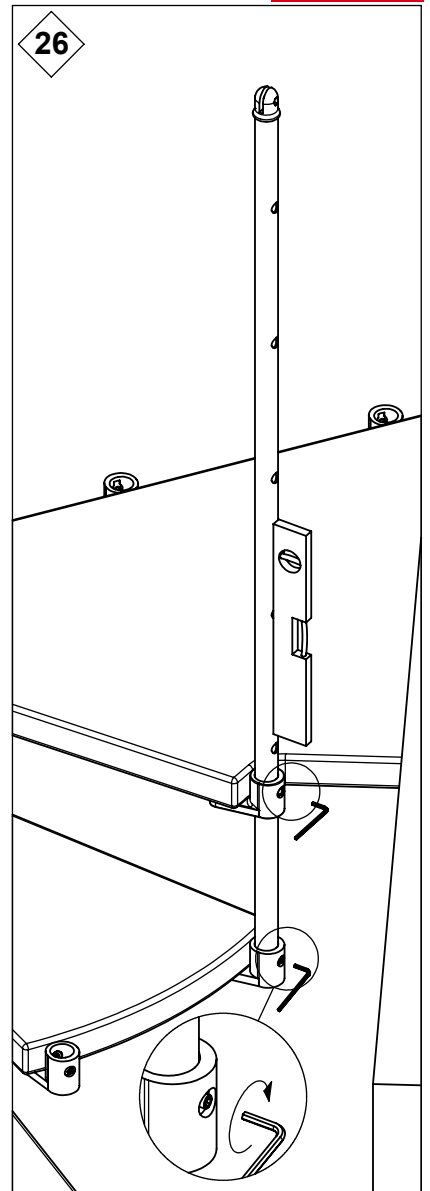

# OSLO

Grey • Grau • Gris • Grå

Installation instruction  
Montageanleitung  
Notice de montage  
Montagevejledning

<p>1</p> <p>× 11 K1-32031 Ø120cm K1-32061 Ø140cm K1-32066 Ø160cm</p>	<p>2</p> <p>× 1 K1-32030 Ø120cm K1-32060 Ø140cm K1-32065 Ø160cm</p>	<p>3</p> <p>× 26 K1-32215</p>					
<p>4</p> <p>905</p> <p>× 1 K2-32001</p>	<p>5</p> <p>900</p> <p>× 1 K1-32002</p>	<p>6</p> <p>900</p> <p>× 1 K1-32001</p>	<p>7</p> <p>M20</p> <p>1170</p> <p>× 1 K3-07013</p>	<p>8</p> <p>1003</p> <p>× 1 K2-32218</p>	<p>9</p> <p>Ø 25</p> <p>1100</p> <p>× 1 K1-32221</p>	<p>10</p> <p>Ø 25</p> <p>1150</p> <p>× 11 K1-32220</p>	<p>11</p> <p>Ø 25</p> <p>965</p> <p>× 3 K1-32222</p>
<p>12</p> <p>× 60 K1-32212</p>	<p>13</p> <p>× 24 K1-39221</p>	<p>14</p> <p>155</p> <p>× 1 K1-32583</p>	<p>15</p> <p>× 1 K1-32214</p>	<p>16</p> <p>160</p> <p>× 11 K1-32580</p>	<p>17</p> <p>Ø 32</p> <p>× 1 K1-32224</p>	<p>18</p> <p>M56</p> <p>× 2 K1-32004</p>	<p>19</p> <p>M56</p> <p>× 1 K1-32005</p>
<p>20</p> <p>× 1 K1-32006</p>	<p>21</p> <p>× 1 K1-32219</p>	<p>22</p> <p>× 3 K1-19350</p>	<p>23</p> <p>× 15 K1-32226</p>	<p>24</p> <p>× 15 K1-32225</p>	<p>25</p> <p>× 75 K1-04041</p>	<p>26</p> <p>× 4 K2-32242</p>	
<p>28</p> <p>Ø 6</p> <p>× 5 K1-14445 Ø120cm K1-14450 Ø140cm K1-14070 K1-14455 Ø160cm</p>				<p>29</p> <p>Ø 40</p> <p>K2-32631 Ø120cm: 4,5 m K2-32632 Ø140cm: 5,0 m K2-32633 Ø160cm: 5,5 m</p>			

5 mm  
↓

**220 mm**

**225 mm**

**230 mm**

**235 mm**

T: 12		
H	N	P
mm	pcs	pcs
2715	3	3
2720	3	4
2725	3	5

(12) Total      T × N      P  
                  12 × 3 pcs      5 pcs  
                  = 36 pcs

Ø120 cm

5

Ø 120 cm

Ø 140 cm

Ø 160 cm

5R

Ø 120 cm

Ø 140 cm

Ø 160 cm

6

7

36

37

38 - 41

42