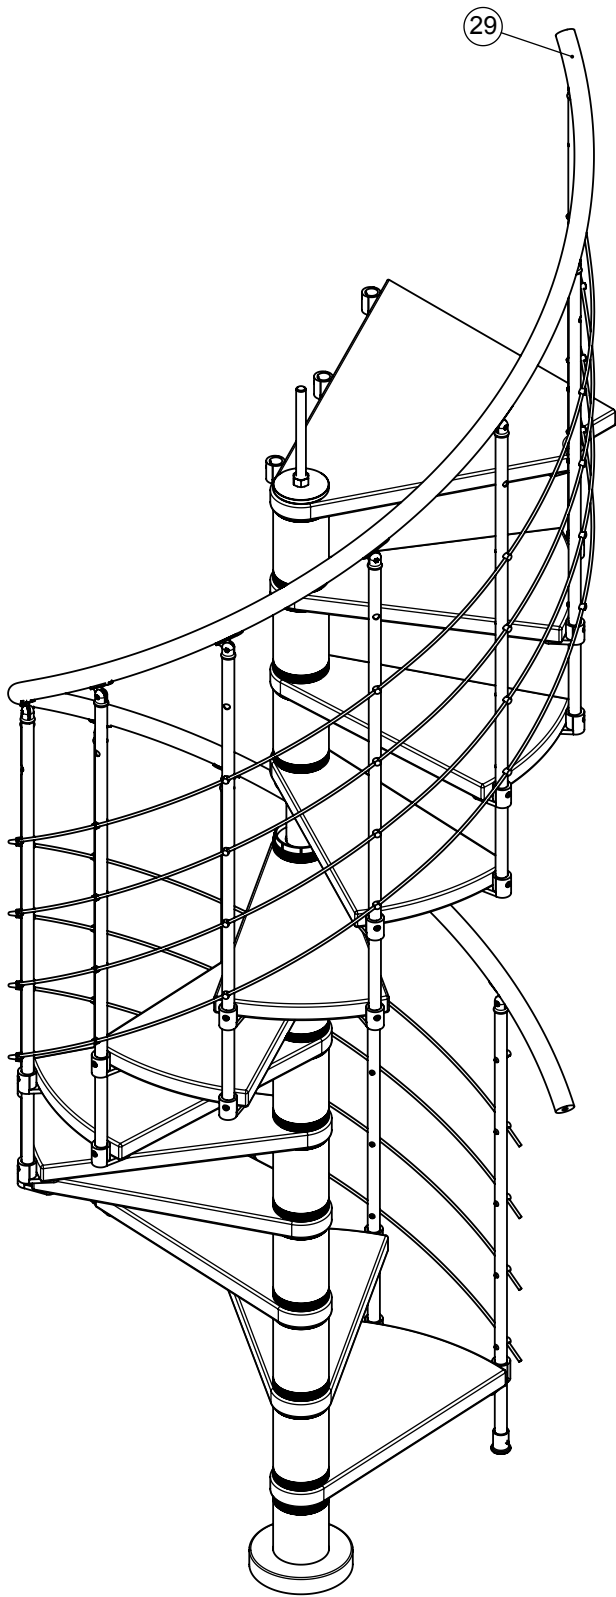

# OSLO

Grey • Grau • Gris • Grå

Installation instruction  
Montageanleitung  
Notice de montage  
Montagevejledning

<p>1</p> <p>× 11 K1-32031 Ø120cm K1-32061 Ø140cm K1-32066 Ø160cm</p>	<p>2</p> <p>× 1 K1-32030 Ø120cm K1-32060 Ø140cm K1-32065 Ø160cm</p>	<p>3</p> <p>× 26 K1-32215</p>					
<p>4</p> <p>905</p> <p>× 1 K2-32001</p>	<p>5</p> <p>900</p> <p>× 1 K1-32002</p>	<p>6</p> <p>900</p> <p>× 1 K1-32001</p>	<p>7</p> <p>M20</p> <p>1170</p> <p>× 1 K3-07013</p>	<p>8</p> <p>1003</p> <p>× 1 K2-32218</p>	<p>9</p> <p>Ø 25</p> <p>1100</p> <p>× 1 K1-32221</p>	<p>10</p> <p>Ø 25</p> <p>1150</p> <p>× 11 K1-32220</p>	<p>11</p> <p>Ø 25</p> <p>965</p> <p>× 3 K1-32222</p>
<p>12</p> <p>× 60 K1-32212</p>	<p>13</p> <p>× 24 K1-39221</p>	<p>14</p> <p>155</p> <p>× 1 K1-32583</p>	<p>15</p> <p>× 1 K1-32214</p>	<p>16</p> <p>160</p> <p>× 11 K1-32580</p>	<p>17</p> <p>Ø 32</p> <p>× 1 K1-32224</p>	<p>18</p> <p>M56</p> <p>× 2 K1-32004</p>	<p>19</p> <p>M56</p> <p>× 1 K1-32005</p>
<p>20</p> <p>× 1 K1-32006</p>	<p>21</p> <p>× 1 K1-32219</p>	<p>22</p> <p>× 3 K1-19350</p>	<p>23</p> <p>× 15 K1-32226</p>	<p>24</p> <p>× 15 K1-32225</p>	<p>25</p> <p>× 75 K1-04041</p>	<p>26</p> <p>× 4 K2-32242</p>	
<p>28</p> <p>Ø 6</p> <p>× 5 K1-14445 Ø120cm K1-14450 Ø140cm K1-14070 K1-14455 Ø160cm</p>				<p>29</p> <p>Ø 40</p> <p>K2-32631 Ø120cm: 4,5 m K2-32632 Ø140cm: 5,0 m K2-32633 Ø160cm: 5,5 m</p>			

5 mm  
↓

**220 mm**

**225 mm**

**230 mm**

**235 mm**

T: 12		
H	N	P
mm	pcs	pcs
2715	3	3
2720	3	4
2725	3	5

(12) Total      T × N      P  
                  12 × 3 pcs      5 pcs  
                  = 36 pcs

Ø120 cm

5

Ø 120 cm

Ø 140 cm

Ø 160 cm

5R

Ø 120 cm

Ø 140 cm

Ø 160 cm

6

7

36

37

38 - 41

42